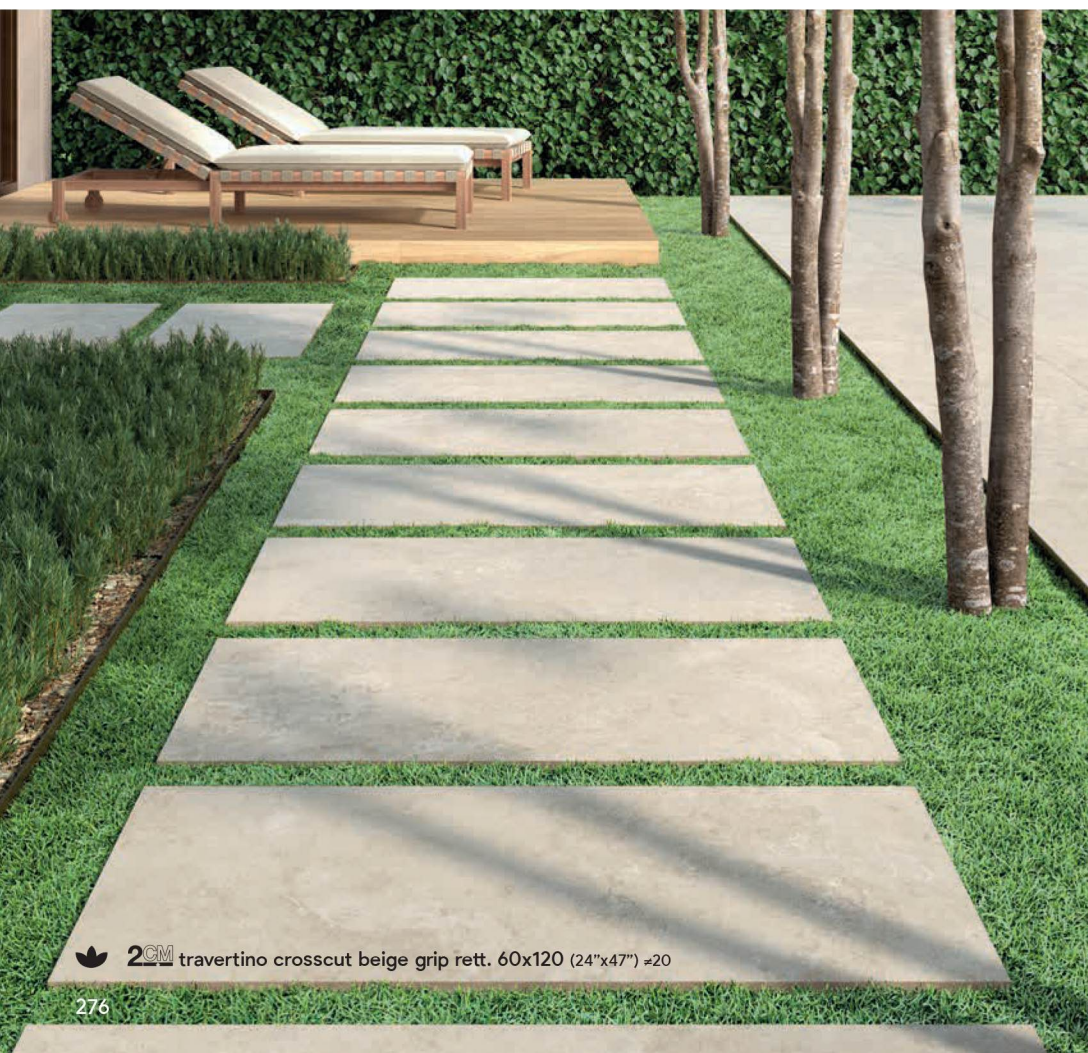

crosscut grigio

60x120 (24"x47")

R690038 cross. beige grip rett.
R690039 cross. grigio grip rett.

60x60 (24"x24")

R690048 cross. beige grip rett.
R690049 cross. grigio grip rett.

Informazioni tecniche
Technical information
Informations techniques
Technische Informationen
> pag. 390