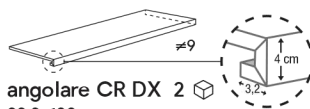

angolare CR DX 2 2
33,3x120 (13"x47")
* 8661078 nat. rett. DX

≠9