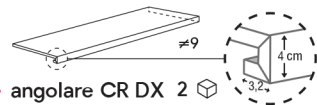

* angolare CR DX 2
33,3x120 (13"x47")
8661090 nat. rett. DX