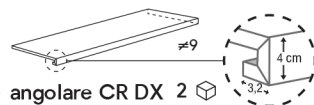

gradino step 7
30x60 (12"x24")
8661050 nat. rett.
8661150 grip rett.

elemento elle pressa
15x30x4 (6"x12"x1,57")
7661043 grip

* gradone CR 2
33,3x120 (13"x47")
8661083 nat. rett.

* angolare CR SX 2
33,3x120 (13"x47")
8661082 nat. rett. SX