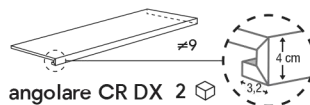

battiscopa 14 
7,5x60 (3"x24")
8661009 nat. rett.

gradino step 7 
30x60 (12"x24")
8661010 nat. rett.
8661110 grip rett.

* gradone CR 2 
33,3x120 (13"x47")
8661074 nat. rett.

* angolare CR SX 2 
33,3x120 (13"x47")
8661073 nat. rett. SX