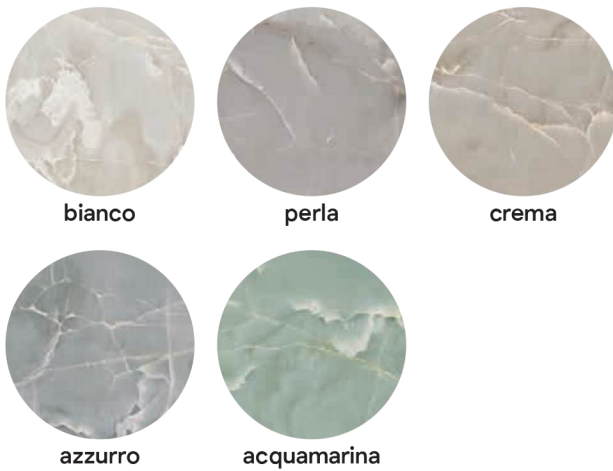

shine

GM grés porcellanato con colorazione in massa
porcelainized stoneware with mass colouring
grés cerame avec pate coloree
durchgefärbtes feinsteinzeug

V3 FUGA 2 mm PER RETT.

FINITURE finishes - surfaces - Oberfläche

Matt | Lucido | Smooth

COLORI colours - couleurs - farbe

FORMATI sizes - formats - format

	120x278 (47"x109,45")	120x120 (47"x47")	60x120 (24"x47")	60x60 (24"x24")	30x60 (12"x24")
	≠6	≠9	≠9	≠9	≠9
MATT RETT.	•	•	•	•	•
LUC. RETT.	•	•	•	•	•
SMOOTH RETT.		•	•	•