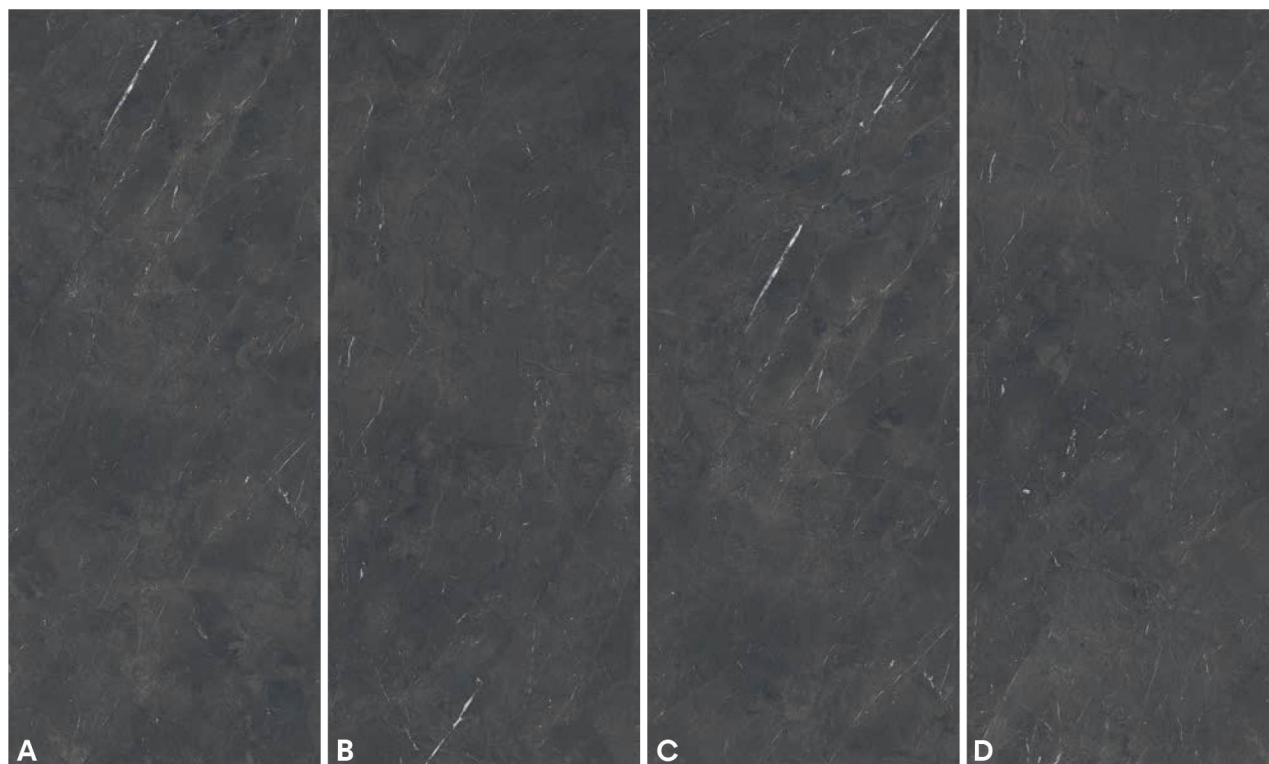

decoro cannettato

60x120 (24"x47")
 8601246 matt rett.

mosaico 5x5 (2"x2")

30x30 (12"x12")
 8600572 matt
 8600576 smooth

muretto listelli

30x30 (12"x12")
 8600539 matt
 8600558 smooth

L'altezza del cannettato indicata si riferisce al livello superiore del decoro. Lo spessore della parte inferiore è 9mm. Eventuali lievi disallineamenti nella continuità tra i vari pezzi sono da considerare una caratteristica intrinseca di questo tipo di prodotto. / The height of the Cannettato indicated refers to the upper level of the decoration. The thickness of the lower part is 9mm. Any slight misalignments in the continuity between the various pieces are to be considered an intrinsic characteristic of this type of product. / La hauteur du décor nervuré indiquée se réfère au niveau supérieur du décor. L'épaisseur de la partie inférieure est de 9 mm. Les légers décalages dans la continuité entre les différentes pièces doivent être considérés comme une caractéristique intrinsèque de ce type de produit. / Die angegebene Höhe der Rippenverzierung bezieht sich auf die Oberkante des Dekors. Die Dicke des unteren Teils beträgt 9mm. Leichte Abweichungen in der Kontinuität zwischen den verschiedenen Teilen sind als ein charakteristisches Merkmal dieser Art von Produkt zu betrachten.