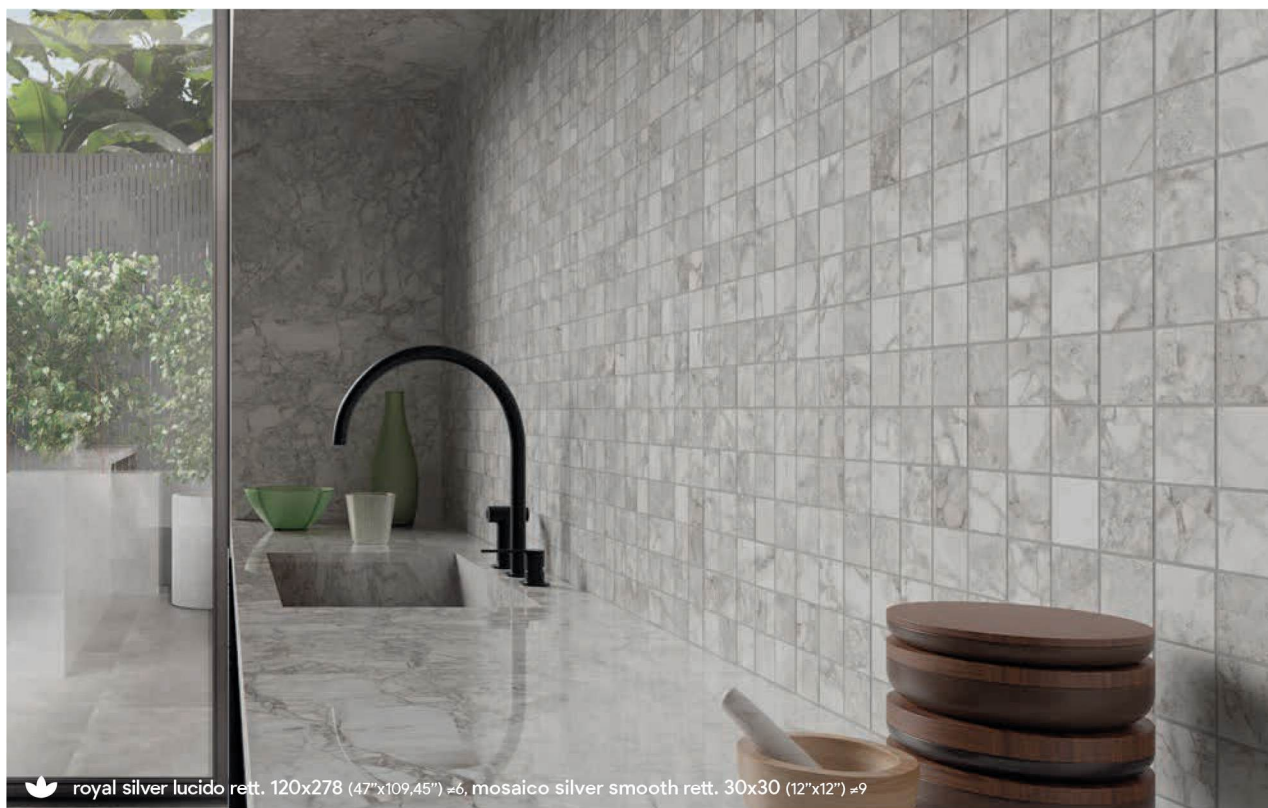

royal silver lucido rett. 120x278 (47"x109,45") ≈6, mosaico silver smooth rett. 30x30 (12"x12") ≈9