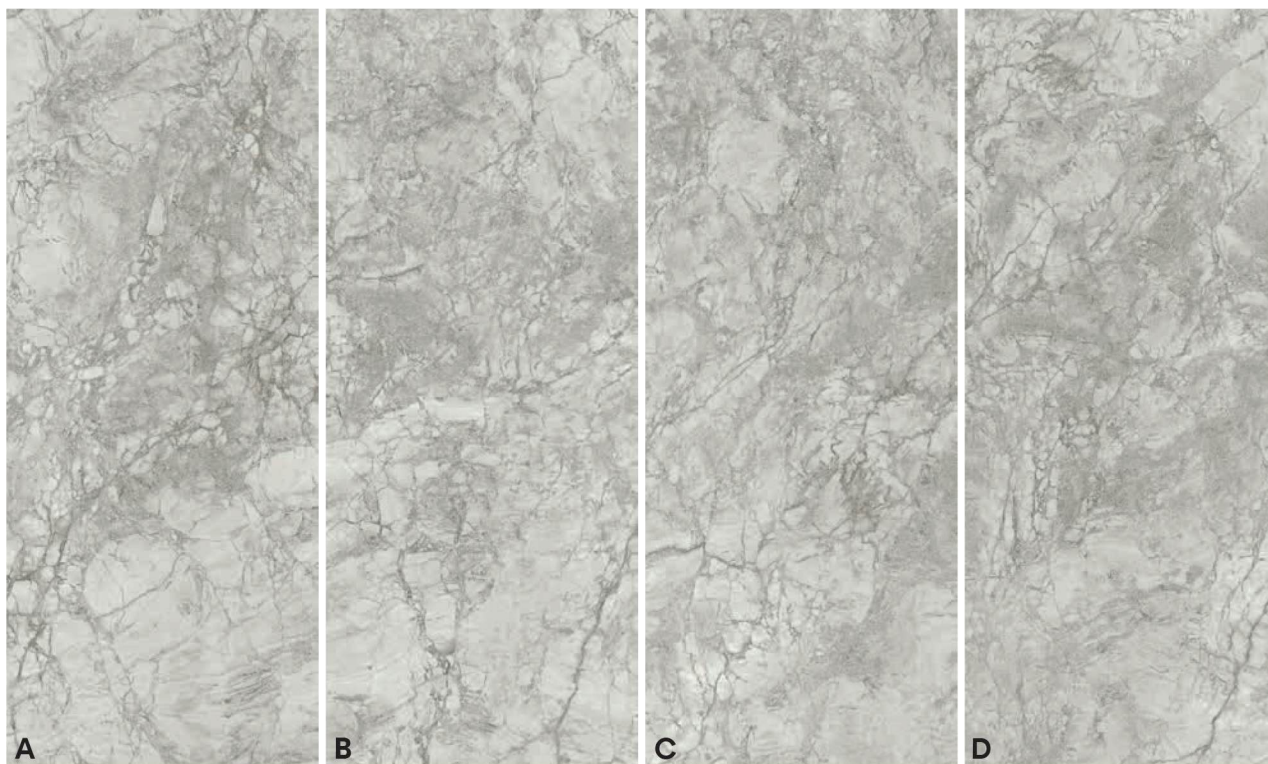

Lo sviluppo grafico indicato è puramente indicativo. Non viene garantita la consegna del materiale nella proporzione indicata dalla grafica. In caso di richiesta di "Running Vein", acquistabile solo per i multipli del totale dello sviluppo e non per singola grafica, si prega di contattare direttamente gli uffici commerciali. Eventuali differenze grafiche fino a 2cm tra una lastra e l'altra sono da considerarsi caratteristica del prodotto.

The graphic development shown is purely indicative. Delivery of material in the proportion indicated by the graphic is not guaranteed. In case of a request of "Running Vein", which can be purchased only for multiples of the total development and not per individual graphic, please contact the sales offices directly. Any graphic differences of up to 2cm between one plate and another are to be considered a characteristic of the product.

Le développement graphique présenté est purement indicatif. La livraison du matériel dans les proportions indiquées par le graphique n'est pas garantie. En cas de demande de « Running Vein », qui ne peut être acheté que par multiples du développement total et non par graphique individuel, veuillez contacter directement les bureaux de vente. Toute différence graphique jusqu'à 2 cm entre une plaque et l'autre doit être considérée comme une caractéristique du produit.

Die angegebene grafische Entwicklung ist rein indikativ. Die Lieferung des Materials in dem in der Grafik angegebenen Verhältnis wird nicht garantiert. Im Falle einer Anfrage von „Running Vein“, die nur in Vielfachen der Gesamtentwicklung und nicht pro Einzelgrafik erworben werden kann, wenden Sie sich bitte direkt an die Verkaufsstellen. Grafikunterschiede von bis zu 2 cm zwischen einer Platte und der nächsten sind als produktspezifische charakteristisch für das Produkt.