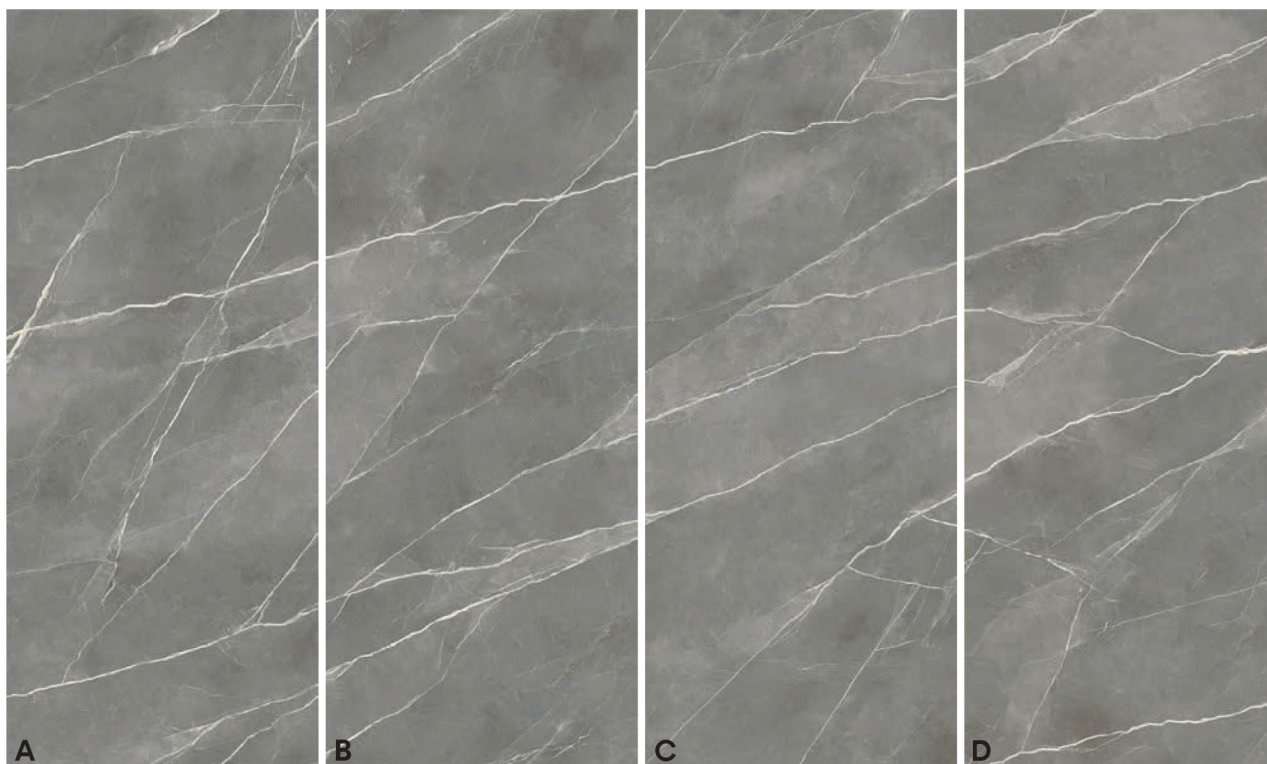

30x30 (12"x12")
8600577 matt
8600578 smooth

muretto listelli

30x30 (12"x12")
8600546 matt
8600559 smooth

L'altezza del cannettato indicata si riferisce al livello superiore del decoro. Lo spessore della parte inferiore è 9mm. Eventuali lievi disallineamenti nella continuità tra i vari pezzi sono da considerare una caratteristica intrinseca di questo tipo di prodotto. / The height of the Cannettato indicated refers to the upper level of the decoration. The thickness of the lower part is 9mm. Any slight misalignments in the continuity between the various pieces are to be considered an intrinsic characteristic of this type of product. / La hauteur du décor nervuré indiquée se réfère au niveau supérieur du décor. L'épaisseur de la partie inférieure est de 9 mm. Les légers décalages dans la continuité entre les différentes pièces doivent être considérés comme une caractéristique intrinsèque de ce type de produit. / Die angegebene Höhe der Rippenverzierung bezieht sich auf die Oberkante des Dekors. Die Dicke des unteren Teils beträgt 9mm. Leichte Abweichungen in der Kontinuität zwischen den verschiedenen Teilen sind als ein charakteristisches Merkmal dieser Art von Produkt zu betrachten.