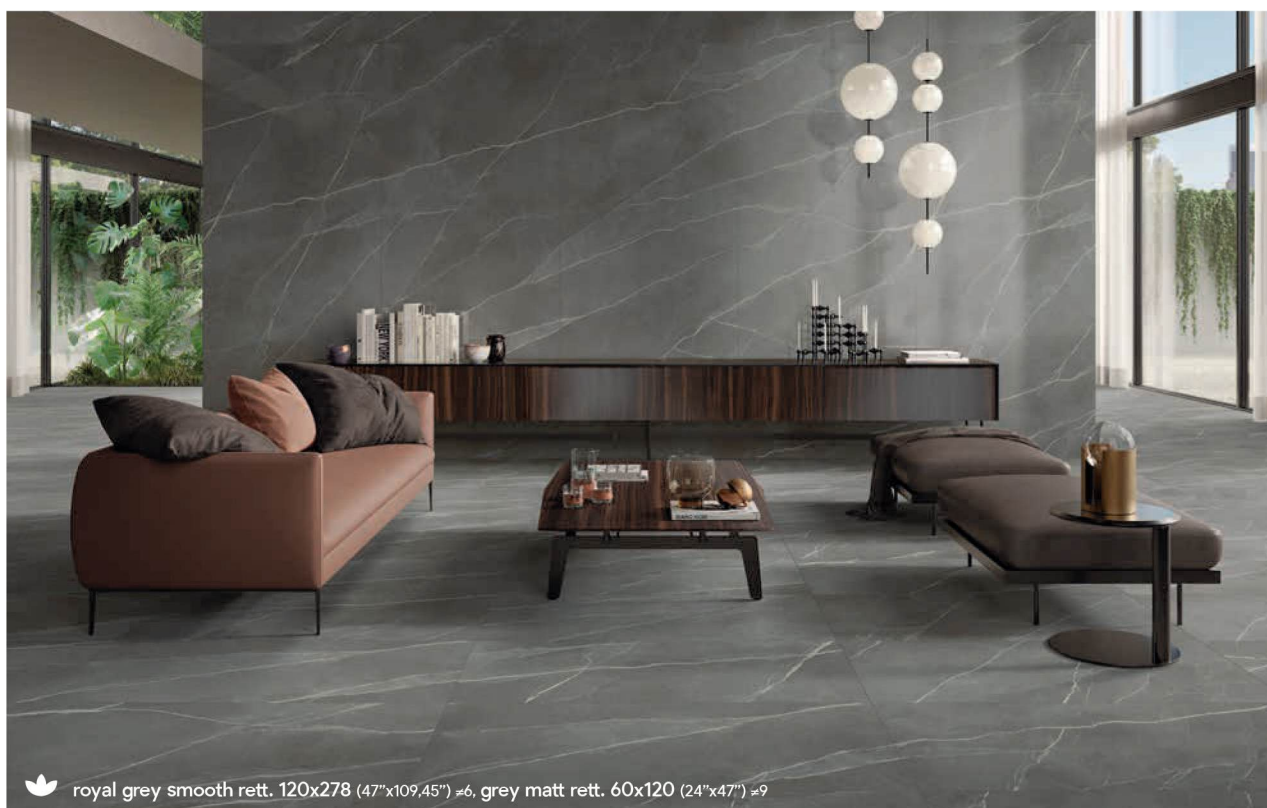

The graphic development shown is purely indicative. Delivery of material in the proportion indicated by the graphic is not guaranteed. In case of a request of "Running Vein", which can be purchased only for multiples of the total development and not per individual graphic, please contact the sales offices directly. Any graphic differences of up to 2cm between one plate and another are to be considered a characteristic of the product.

Le développement graphique présenté est purement indicatif. La livraison du matériel dans les proportions indiquées par le graphique n'est pas garantie. En cas de demande de « Running Vein », qui ne peut être acheté que par multiples du développement total et non par graphique individuel, veuillez contacter directement les bureaux de vente. Toute différence graphique jusqu'à 2 cm entre une plaque et l'autre doit être considérée comme une caractéristique du produit.

Die angegebene grafische Entwicklung ist rein indikativ. Die Lieferung des Materials in dem in der Grafik angegebenen Verhältnis wird nicht garantiert. Im Falle einer Anfrage von „Running Vein“, die nur in Vielfachen der Gesamtentwicklung und nicht pro Einzelgrafik erworben werden kann, wenden Sie sich bitte direkt an die Verkaufsstellen. Grafikunterschiede von bis zu 2 cm zwischen einer Platte und der nächsten sind als produktspezifische charakteristisch für das Produkt.