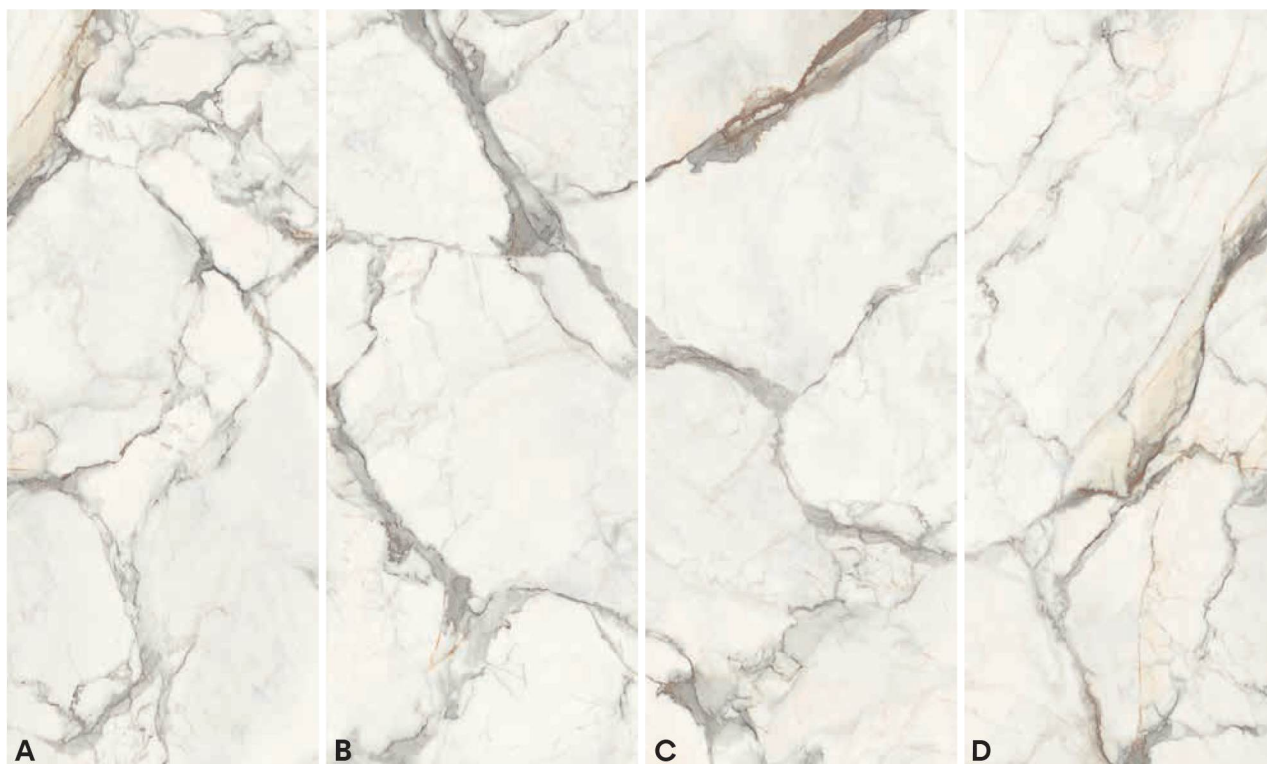

Lo sviluppo grafico indicato è puramente indicativo. Non viene garantita la consegna del materiale nella proporzione indicata dalla grafica. In caso di richiesta di "Running Vein", acquistabile solo per i multipli del totale dello sviluppo e non per singola grafica, si prega di contattare direttamente gli uffici commerciali. Eventuali differenze grafiche fino a 2cm tra una lastra e l'altra sono da considerarsi caratteristica del prodotto.

The graphic development shown is purely indicative. Delivery of material in the proportion indicated by the graphic is not guaranteed. In case of a request of "Running Vein", which can be purchased only for multiples of the total development and not per individual graphic, please contact the sales offices directly. Any graphic differences of up to 2cm between one plate and another are to be considered a characteristic of the product.

Le développement graphique présenté est purement indicatif. La livraison du matériel dans les proportions indiquées par le graphique n'est pas garantie. En cas de demande de « Running Vein », qui ne peut être acheté que par multiples du développement total et non par graphique individuel, veuillez contacter directement les bureaux de vente. Toute différence graphique jusqu'à 2 cm entre une plaque et l'autre doit être considérée comme une caractéristique du produit.

Die angegebene grafische Entwicklung ist rein indikativ. Die Lieferung des Materials in dem in der Grafik angegebenen Verhältnis wird nicht garantiert. Im Falle einer Anfrage von „Running Vein“, die nur in Vielfachen der Gesamtentwicklung und nicht pro Einzelgrafik erworben werden kann, wenden Sie sich bitte direkt an die Verkaufsstellen. Grafikunterschiede von bis zu 2 cm zwischen einer Platte und der nächsten sind als produktspezifische charakteristisch für das Produkt.