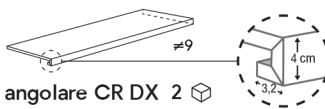

* angolare CR DX 2
33,3x120 (13"x47")
8600507 nat. rett. DX
8600747 sat. rett. DX