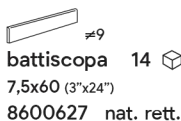

30x60 (12"x24")
8600449 grip rett.

✂ 6

90x270 (36"x106")
T621685 matt rett.

90x90 (36"x36")
T621325 matt rett.
T621385 sat. rett.

45x90 (18"x36")
T621435 matt rett.
T621505 sat. rett.

mosaico 5x5 (2"x2")

30x30 (12"x12")
7694945 nat.