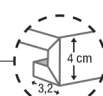

30x60 (12"x24")
8600454 grip rett.

battiscopa 14
7,5x60 (3"x24")
8600637 nat. rett.

gradino step 7
30x60 (12"x24")
8600636 nat. rett.
8600876 sat. rett.

* **angolare CR DX 2** 2
33,3x120 (13"x47")
8600517 nat. rett. DX
8600757 sat. rett. DX