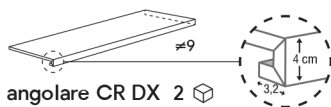

white

mosaico 5x5 (2"x2")

30x30 (12"x12")
7694965 nat.

* **gradone CR 2** 
33,3x120 (13"x47")
8600526 nat. rett.
8600766 sat. rett.

* **angolare CR SX 2** 
33,3x120 (13"x47")
8600528 nat. rett. SX
8600768 sat. rett. SX