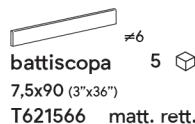

battiscopa 5
7,5x90 (3"x36")
T621566 matt rett.