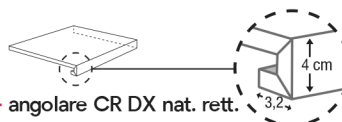

2

*** angolare CR DX nat. rett.**
33,3x29,7 (13"x12")
7676267 calcare nat. rett.
7676388 cemento nat. rett.
7676278 gesso nat. rett.
7676288 grafite nat. rett.
7679708 ossido nat. rett.

2

grip

gradino step grip rett.
29,7x59,5 (12"x24")
7676364 calcare grip rett.
7676383 cemento grip rett.
7676375 gesso grip rett.
7676405 grafite grip rett.
7679793 ossido grip rett.