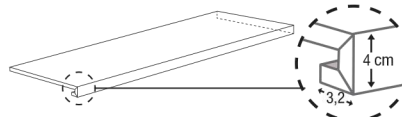

2

* angolare CR SX naturale rett.

33,3x120 (13"x47")

- 8690227 beige nat. rett.
- 8690117 blanc nat. rett.
- 8690157 gris nat. rett.

2

* angolare CR DX naturale rett.

33,3x120 (13"x47")

- 8690127 beige nat. rett.
- 8690017 blanc nat. rett.
- 8690057 gris nat. rett.