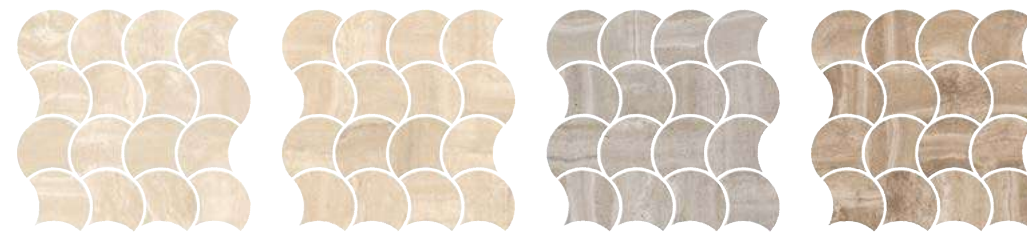

MOSAICO WAVY

Avorio Beige Grigio Noce

In fogli 28,4x28,4 da 16 pezzi. - In 28,4x28,4 - 11"x11" sheets made up of 16 pieces.
Auf Blatt 28,4x28,4 mit 16 Stück. - Sur feuille tramée de 28,4x28,4 de 16 pièces.

Coem / Reverso

gres++
HI-TECH INSIDE

Formati Sizes Formate Formats	Colori Colors Farben Couleurs	Naturale Burattato Unpolished Tumbled Matt Getrommelt Naturel Buriné	Patinato Rettificato Patina Finish Rectified Patiné Rektifiziert Patiné Rectifié	Scatole		Pallet		Spessore Thickness Stärke Épaisseur
				Pz/Sc Pcs/Box Stk/Kart. Pcs/Boîte	Mq/Sc SqM/Box Qm/Kart. M²/Boîte	Colli Boxes Kart Boîtes	Mq SqM Qm M²	
MOSAICO 5x5 - 2"x2"	Avorio Beige Grigio Noce	RV1MS5R RV2MS5R RV3MS5R RV8MS5R	RV1MS5P RV2MS5P RV3MS5P RV8MS5P	Sheets 11	0,99			9 mm
MOSAICO BRICK 2x5 - 1"x2"	Avorio Beige Grigio Noce	RV1MS3R RV2MS3R RV3MS3R RV8MS3R	RV1MS3P RV2MS3P RV3MS3P RV8MS3P	Sheets 11	0,99			9 mm
MOSAICO ESAGONO	Avorio Beige Grigio Noce	RV1MS1R RV2MS1R RV3MS1R RV8MS1R	RV1MS1P RV2MS1P RV3MS1P RV8MS1P	Sheets 11	0,99			9 mm
MOSAICO WAVY	Avorio Beige Grigio Noce	RV1MS2R RV2MS2R RV3MS2R RV8MS2R	RV1MS2P RV2MS2P RV3MS2P RV8MS2P	Sheets 5	0,4050			9 mm

gres++ HI-TECH INSIDE WIDE OVERSIZE DESIGN gresX2 OUTDOOR DESIGN

Gres Porcellanato - Porcelain Stoneware - Feinsteinzeug - Grès Cérame
EN 14411:2012 ANNEX G GROUP B1a UGL

Gres Porcellanato - Porcelain Stoneware - Feinsteinzeug - Grès Cérame
EN 14411:2012 ANNEX G GROUP B1a GL

gres
STONEWARE

V3 Piastrelle con media variazione di tono e disegno
Tiles with moderate variation in shade and pattern
Fliesen mit gemäßigt unterschiedlichen Tonalitäten und Muster
Carreaux avec une variation moyenne de tonalité et de dessin

☒ **Residenziale**
Residential
Wohngebiete
Contexte résidentiel

☒ **Commerciale a traffico leggero**
Commercial - light traffic areas
Handelsgebiete mit leichtem Verkehr
Contexte commercial à faible affluence

☒ **Commerciale a traffico pesante**
(gres++ Naturale/Esterno - WIDEgres - gresX2)
Commercial - heavy traffic areas
Handelsgebiete mit schwerem Verkehr
Contexte commercial à forte affluence

☒ **Pavimento e Rivestimento interno**
Indoor walls and floors
Boden und Innenverkleidung
Sol et revêtement intérieur

☒ **Rivestimenti esterni / Pareti ventilate (gres++ Naturale - WIDEgres)**
External cladding / Ventilated facades (gres++ Unpolished - WIDEgres)
Außenverkleidungen / Hinterlüftete Fassaden (gres++ Matt - WIDEgres)
Murs extérieures / Façades ventilées (gres++ Naturel - WIDEgres)

☒ **Pavimentazioni esterne / Zone limitrofe a piscina (Esterno)**
Outdoor flooring / Swimming pool areas (Outdoor)
Außenpflasterung / Schwimmbadbereich (Außenbereich)
Sol extérieurs / Zones à proximité de la piscine (Extérieur)

DIGITAL HD 3D **Sviluppo Grafico** - Graphic development
Graphische Entwicklung - Développement graphique
60x60
62 grafiche digitali - 62 digital patterns
62 digitale Grafiken - 62 graphiques numériques