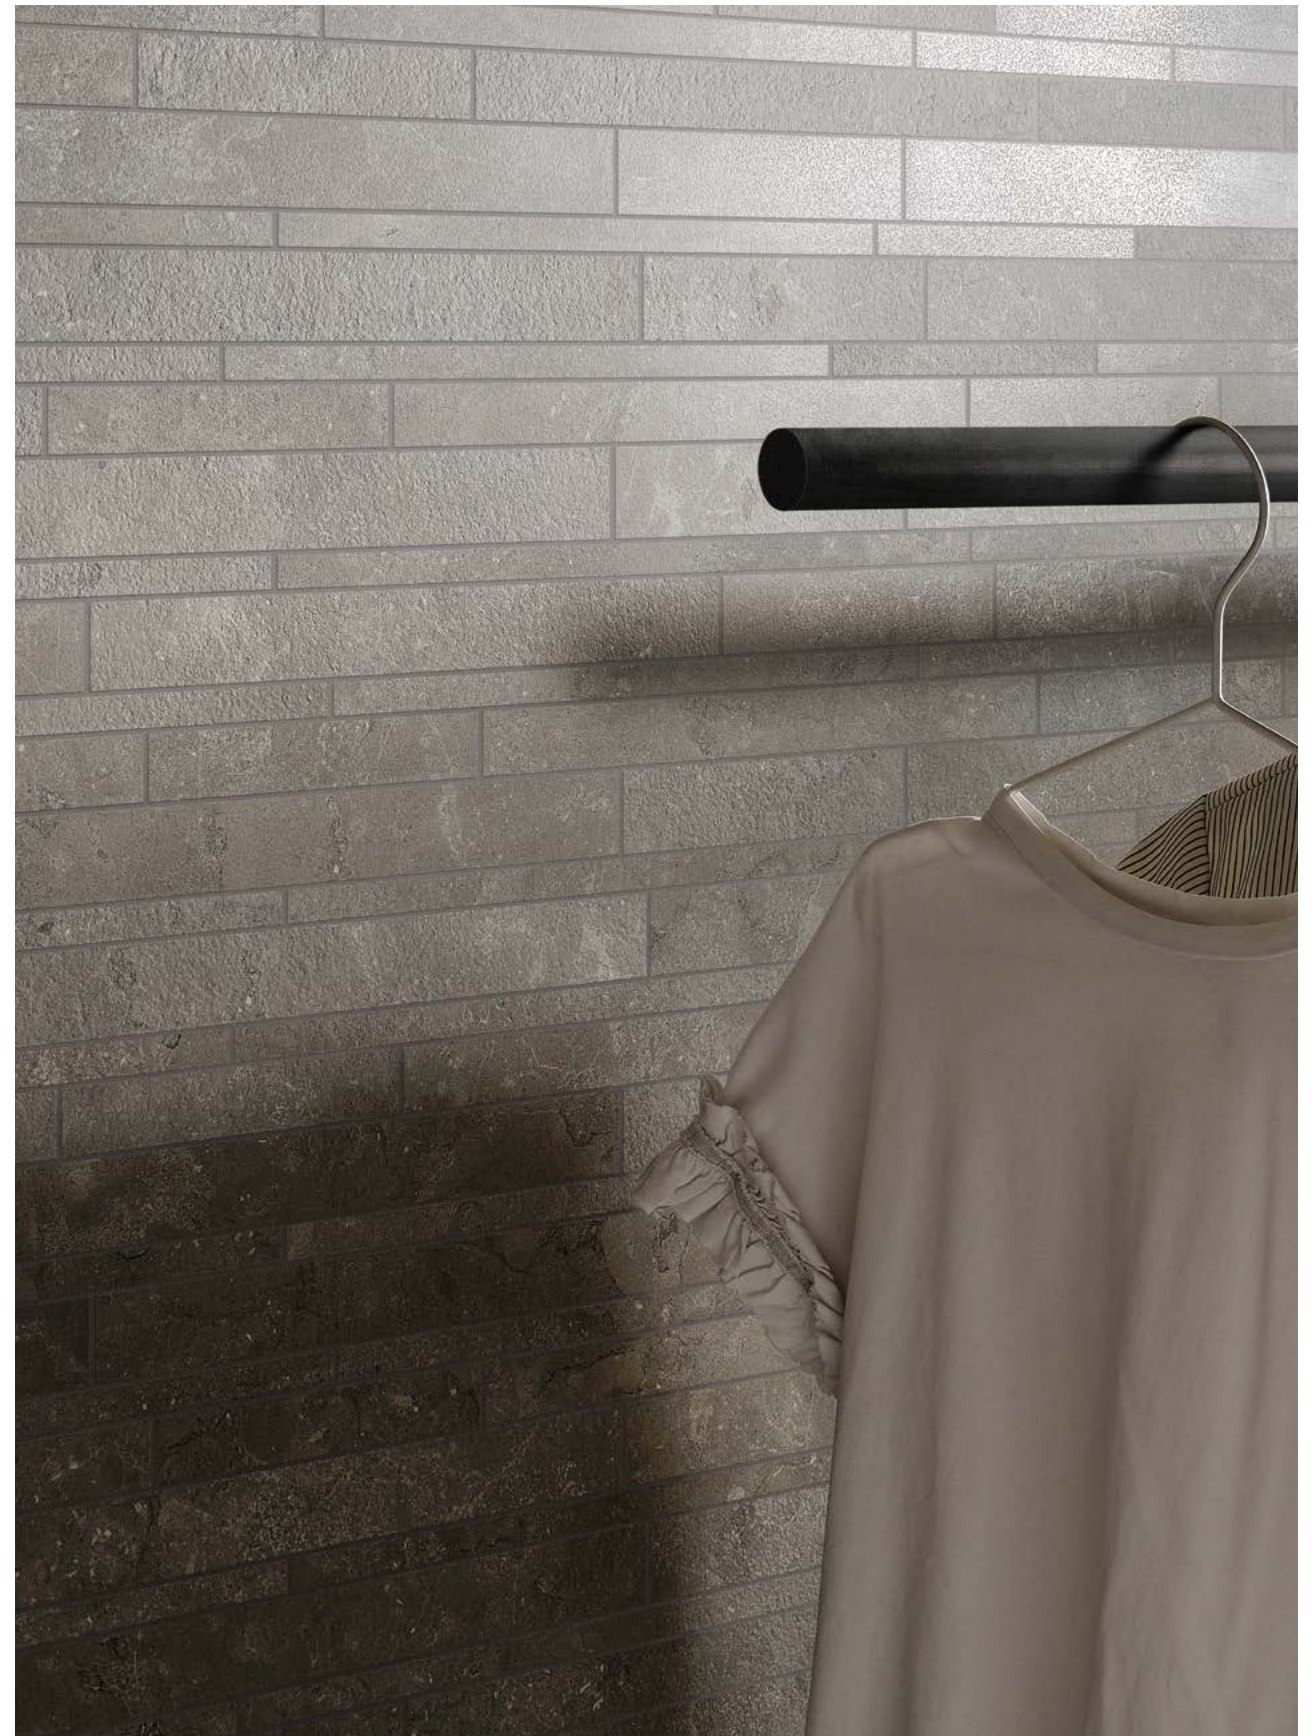

Light Grey 60x120 - 24"x48" Lucidato/Rettificato
Concrete Mosaico Wall Mix Naturale-Lucidato/Rettificato