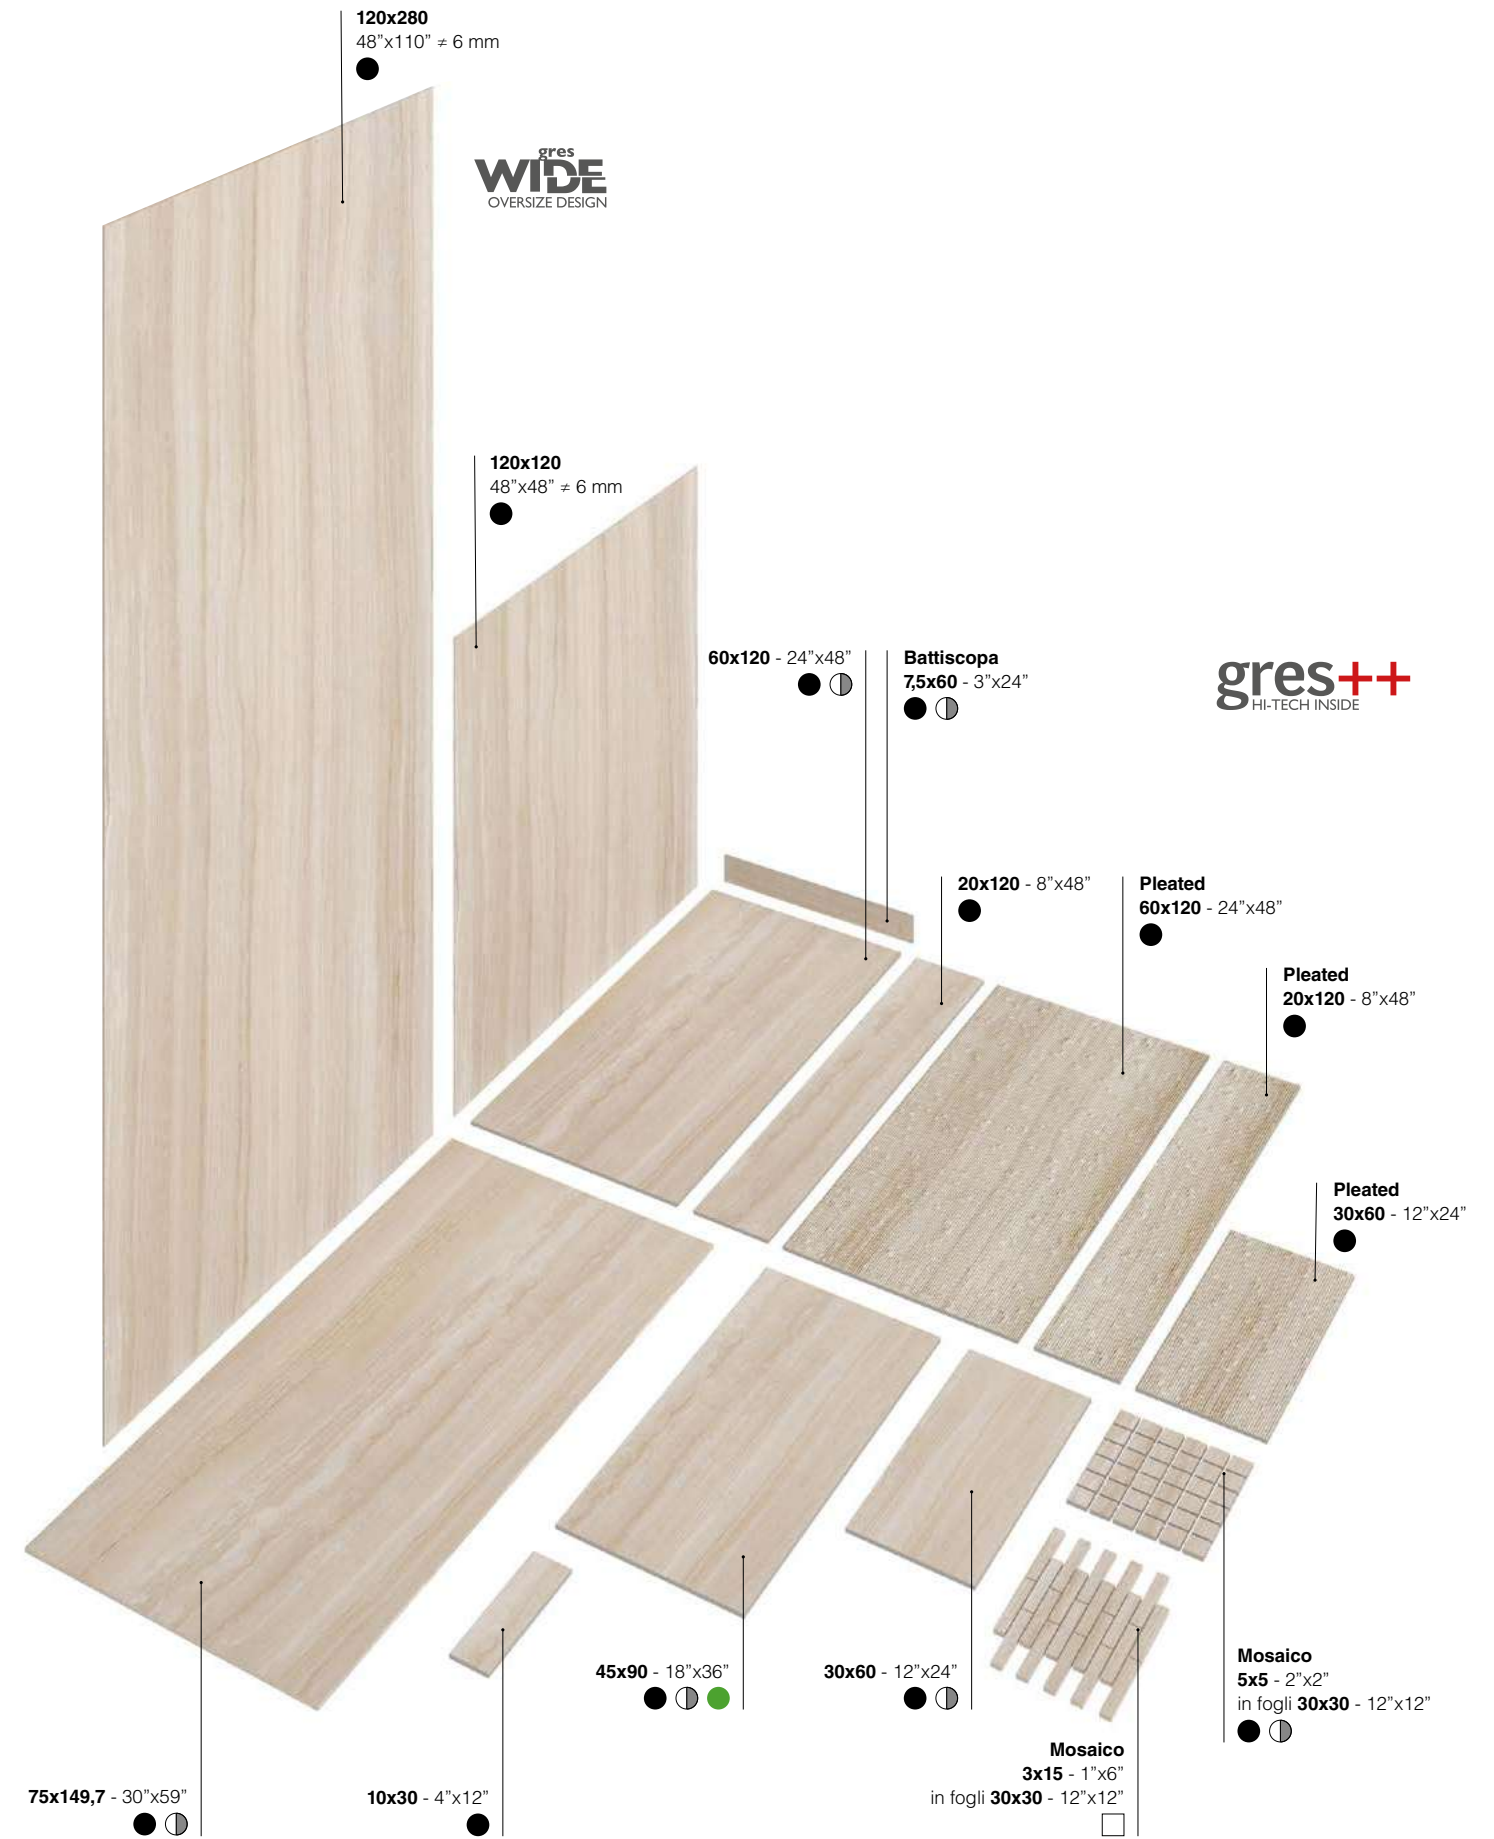

Dark Grey 60x120 - 24" x48" Naturale/Rettificato  
Light Grey 20x120 - 8" x48" Naturale/Rettificato

Greige 20x120 - 8"x48" Naturale/Rettificato

Greige 20x120 - 8"x48" Naturale/Rettificato

# FLOW/gres++

Flow **White**

Flow **Beige**

Flow **Light Grey**

Flow **Greige**

Flow **Dark Grey**

**SUPERFICI** SURFACES OBERFLÄCHEN SURFACES

- Naturale Rettificato**  
Unpolished Rectified  
Matt Rektifiziert  
Naturel Rectifié
- Lappato Rettificato**  
Honed Rectified  
Geläpft Rektifiziert  
Adouci Rectifié
- Esterno Rettificato**  
Outdoor Rectified  
Aussenbereich Rektifiziert  
Exterieur Rectifié
- Mix Naturale Lappato Pleated Rettificato**  
Mix Unpolished Honed Pleated Rectified  
Mix Matt Geläpft Pleated Rektifiziert  
Mix Naturel Adouci Pleated Rectifié