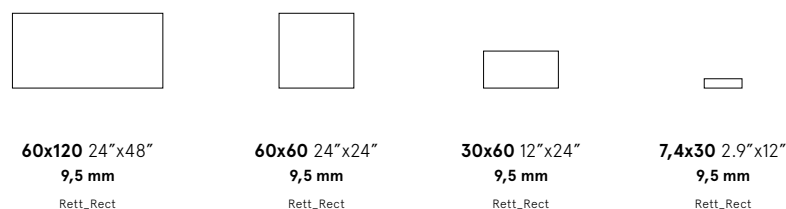

Fondi / Tiles

	Levigato Polished		Matt		Levigato Polished		Matt		Levigato Polished		Matt	
	66106	64989	66108	66096	66109	66097	66111	72860	M 84	M 65	M 70	M 50
Puro												
PZ x BOX	2	2	3	3	6	6	30	30				
MQ x BOX	1,44	1,44	1,08	1,08	1,08	1,08	0,67	0,67				
KG x BOX	33	32,50	24,50	23,53	24	24	15	15				
BOX x PL	32	32	32	32	40	40	42	42				
MQ x PL	46,08	46,08	34,56	34,56	43,20	43,20	28,35	28,35				
KG x PL	1056	1040	784	753	960	960	630	630				

Decori / Decors

Mosaico 4,7x4,7
30x30 12"x12"
9,5 mm

Intreccio Puro
29x32 11.4"x12.6"
9,5 mm

Levigato Polished		Matt		Levigato Polished	
72775	72774	66791			
P 23	P 17	P 51			
6	6	6			
0,54	0,54	0,30			
10,20	10,20	10,20			
60	60	64			
32,40	32,40	19,20			
612	612	653