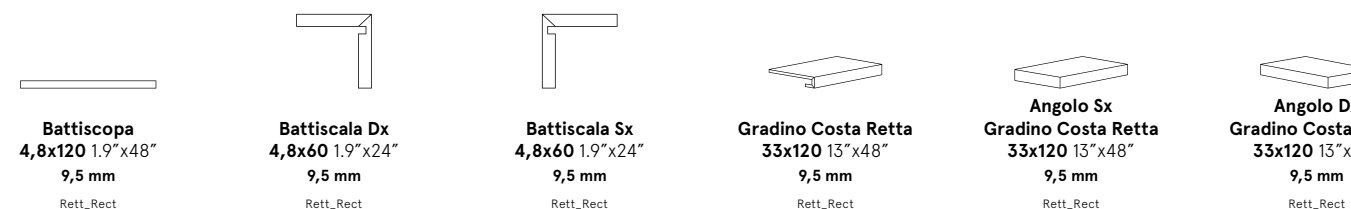

Pezzi speciali / Special trims

Levigato Polished		Matt		Levigato Polished		Matt		Levigato Polished		Matt		Levigato Polished		Matt	
72790	72789	72787	72785	72788	72786	66778	66772	66780	66774	66779	66773				
L 23	L 19	S 45	S 40	S 45	S 40	P 235	P 179	P 324	P 301	P 324	P 301				
6	6	20	20	20	20	2	2	1	1	1	1				
7,2 ml	7,2 ml	10 set	10 set	10 set	10 set	2 pz	2 pz	1 pz	1 pz	1 pz	1 pz				
7	7	15	15	15	15	21	21	10,50	10,50	10,50	10,50				
60	60	-	-	-	-	-	-	-	-	-	-				
21,60	21,60	-	-	-	-	-	-	-	-	-	-				
420	420	-	-	-	-	-	-	-	-	-	-