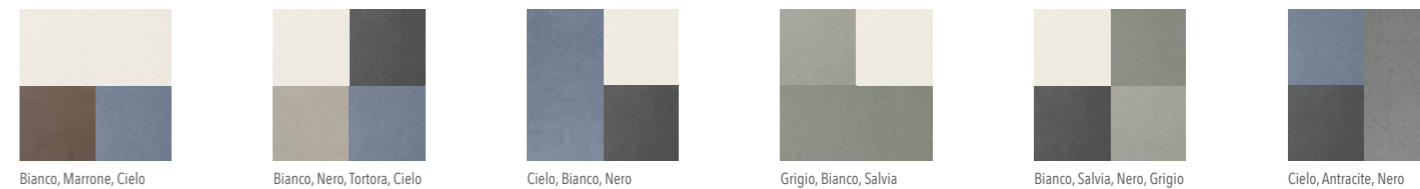

Das Projekt „Nuances“ besteht aus 11 Farben und 6 dekorativen Oberflächen in chromatischer Kombination. **Die Kombination der Farben und die Verbindung mit den Coccio-Modulen bieten unendliche Kombinationsmöglichkeiten.**

El proyecto Nuances consta de 11 colores y 6 superficies decorativas en combinación cromática. **La combinación de tonalidades y la unión con los módulos Coccio ofrecen infinitas posibilidades compositivas.**

Le projet de Nuances est composé par 11 couleurs et 6 surfaces décoratives en calepinage chromatique. **Le calepinage entre tonalités et les décors Coccio proposent énormes possibilités de composition.**

Проект Nuances представлен в 11 цветах и 6 декоративных поверхностях. **Комбинация оттенков и объединение с модулями Coccio открывают безграничные возможности для комбинаций.**

■ 9 mm **StrideUp** ■ 20 mm **OPEN**

SUPERFICIE SURFACE	Coccio 60x120 cm 23^{11/16}"x47^{11/16}"		Coccio 80x80 cm 31^{11/16}"x31^{11/16}"	
	StrideUp	Antislip	StrideUp	Antislip
BIANCO	NU01BAC		NU0188C	
GRIGIO	NU02BAC		NU0288C	
ANTRACITE	NU03BAC		NU0388C	
AVORIO	NU05BAC		NU0588C	
TORTORA	NU06BAC		NU0688C	
CIPRIA	NU07BAC		NU0788C	

STUCCHI CONSIGLIATI / RECOMMENDED GROUTS

Colori Colors	Bianco	Grigio	Antracite	Nero	Avorio	Tortora	Cipria	Marrone	Salvia	Cielo	Fiamma
Kerakoll	03	06	09	10	20	07	45	46	08	14	35
Mapei	130	112	113	119	111	110	133	136	113	172	142