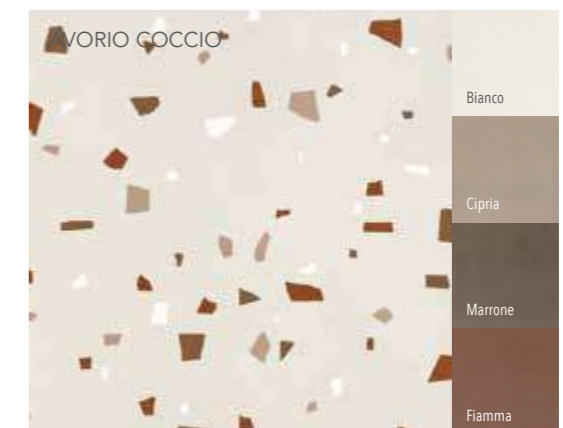

COCCIO, FRAGMENTED SHADE.

80x80 cm
31^{1/2}"x31^{1/2}"

60x120 cm
23^{1/2}"x47^{1/4}"

Italgraniti erneuert den Charme der venezianischen Terrasse, ein neuer Trend in der Wohnkultur. Durch eine **innovative Farbkombination** entsteht aus dem Modul der Serie Coccio eine Textur, die in großen architektonischen Werken Platz findet. In Kombination mit monochromen Flächen spielt sie eine dekorative Rolle für engere Umgebungen.

Italgraniti renouvelle le charme de la terrasse vénitienne, nouvelle tendance de la décoration d'intérieur. À travers une **combinaison de couleurs innovante**, la série Coccio dessine une texture qui trouve sa place dans les grands décors architecturaux. En assortiment avec les surfaces monochromes, elle apporte une touche décorative dans les espaces les plus sobres.

Italgraniti renueva el encanto del terrazo veneciano, una nueva tendencia en la decoración del hogar. Mediante una **innovadora combinación cromática**, el módulo Coccio diseña una textura que tiene cabida en grandes fondos arquitectónicos. En combinación con superficies monocromáticas, juega un papel decorativo en espacios más reducidos.

Italgraniti превращает венецианский терраццо в новый тренд интерьерного декора. Благодаря **инновационной цветовой комбинации** модуль Coccio формирует текстуру, которая великолепно подходит для больших архитектурных проектов. В сочетании с монохромной отделкой такая плитка выполняет декоративную функцию в компактных пространствах.