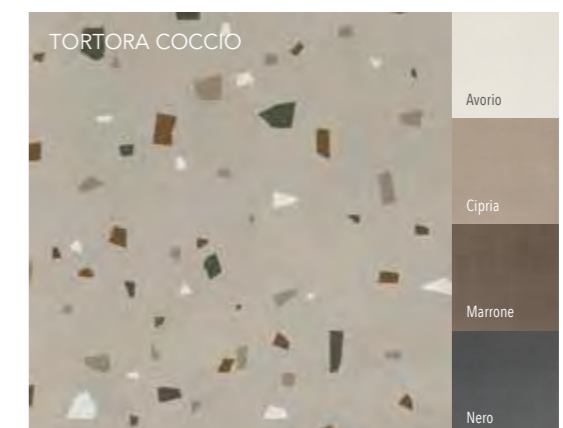

COCCIO, FRAGMENTED SHADE.

80x80 cm
31^{1/2}"x31^{1/2}"

60x120 cm
23^{1/2}"x47^{1/4}"

Italgraniti erneuert den Charme der venezianischen Terrasse, ein neuer Trend in der Wohnkultur. Durch eine **innovative Farbkombination** entsteht aus dem Modul der Serie Coccio eine Textur, die in großen architektonischen Werken Platz findet. In Kombination mit monochromen Flächen spielt sie eine dekorative Rolle für engere Umgebungen.

Italgraniti renouvelle le charme de la terrasse vénitienne, nouvelle tendance de la décoration d'intérieur. À travers une **combinaison de couleurs innovante**, la série Coccio dessine une texture qui trouve sa place dans les grands décors architecturaux. En assortiment avec les surfaces monochromes, elle apporte une touche décorative dans les espaces les plus sobres.

Italgraniti renueva el encanto del terrazo veneciano, una nueva tendencia en la decoración del hogar. Mediante una **innovadora combinación cromática**, el módulo Coccio diseña una textura que tiene cabida en grandes fondos arquitectónicos. En combinación con superficies monocromáticas, juega un papel decorativo en espacios más reducidos.

Italgraniti превращает венецианский терраццо в новый тренд интерьерного декора. Благодаря **инновационной цветовой комбинации** модуль Coccio формирует текстуру, которая великолепно подходит для больших архитектурных проектов. В сочетании с монохромной отделкой такая плитка выполняет декоративную функцию в компактных пространствах.