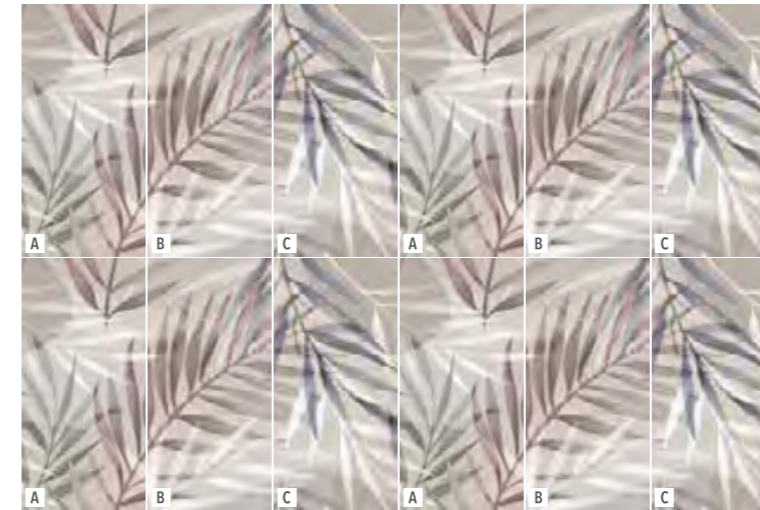

## FOLIAGE DECORO

StrideUp - UGL  
60x120

LA COMPOSIZIONE

A B C

A B C A B C A B C