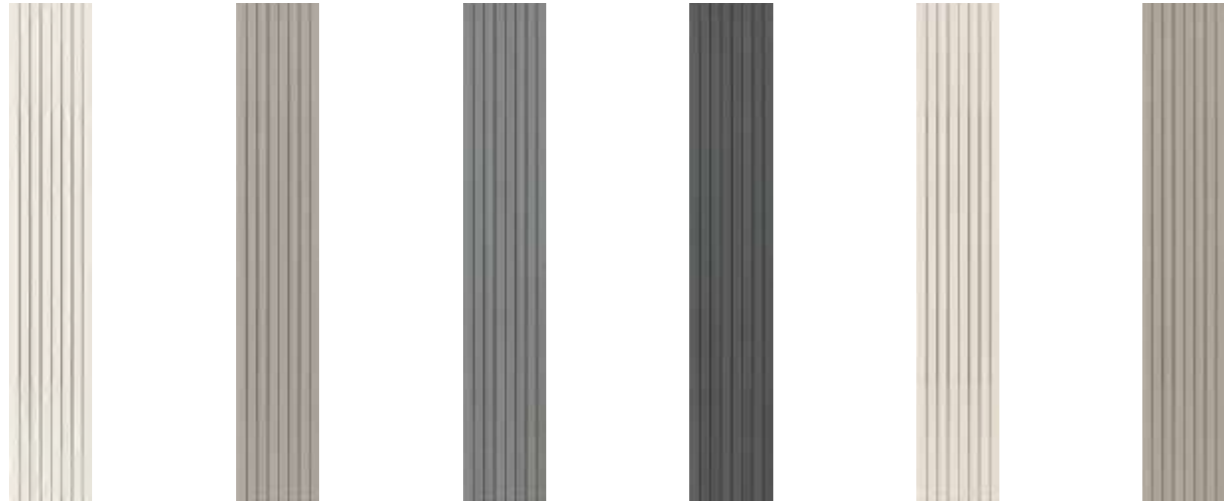

LISTELLO TRATTO

Naturale / Matte - UGL
20x120

Bianco Listello Tratto   **Grigio** Listello Tratto   **Antracite** Listello Tratto   **Nero** Listello Tratto   **Avorio** Listello Tratto   **Tortora** Listello Tratto