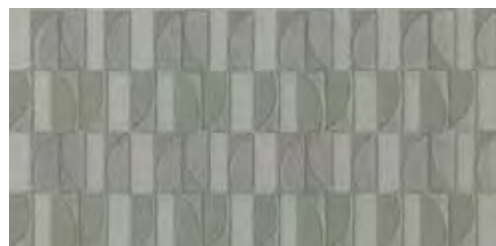

### DECORO LACCA

StrideUp - UGL  
40x80

**Chiaro\***  
Decoro Lacca  
(Bianco, Avorio)

**Cipria**  
Decoro Lacca

**Salvia**  
Decoro Lacca

**Cielo**  
Decoro Lacca

**Fiamma**  
Decoro Lacca