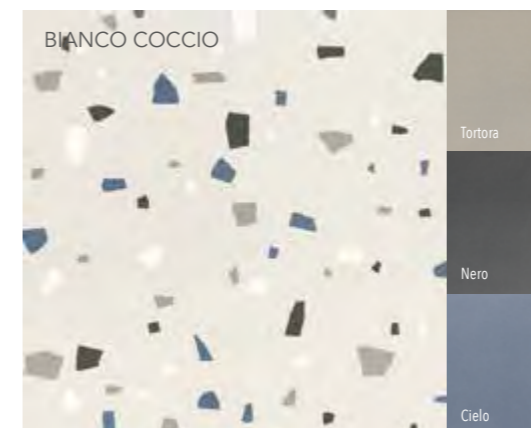

COCCIO, FRAGMENTED SHADE.

80x80 cm
31^{1/2}"x31^{1/2}"

60x120 cm
23^{1/2}"x47^{1/4}"

Italgraniti erneuert den Charme der venezianischen Terrasse, ein neuer Trend in der Wohnkultur. Durch eine **innovative Farbkombination** entsteht aus dem Modul der Serie Coccio eine Textur, die in großen architektonischen Werken Platz findet. In Kombination mit monochromen Flächen spielt sie eine dekorative Rolle für engere Umgebungen.

Italgraniti renouvelle le charme de la terrasse vénitienne, nouvelle tendance de la décoration d'intérieur. À travers une **combinaison de couleurs innovante**, la série Coccio dessine une texture qui trouve sa place dans les grands décors architecturaux. En assortiment avec les surfaces monochromes, elle apporte une touche décorative dans les espaces les plus sobres.

Italgraniti renueva el encanto del terrazo veneciano, una nueva tendencia en la decoración del hogar. Mediante una **innovadora combinación cromática**, el módulo Coccio diseña una textura que tiene cabida en grandes fondos arquitectónicos. En combinación con superficies monocromáticas, juega un papel decorativo en espacios más reducidos.

Italgraniti превращает венецианский терраццо в новый тренд интерьерного декора. Благодаря **инновационной цветовой комбинации** модуль Coccio формирует текстуру, которая великолепно подходит для больших архитектурных проектов. В сочетании с монохромной отделкой такая плитка выполняет декоративную функцию в компактных пространствах.