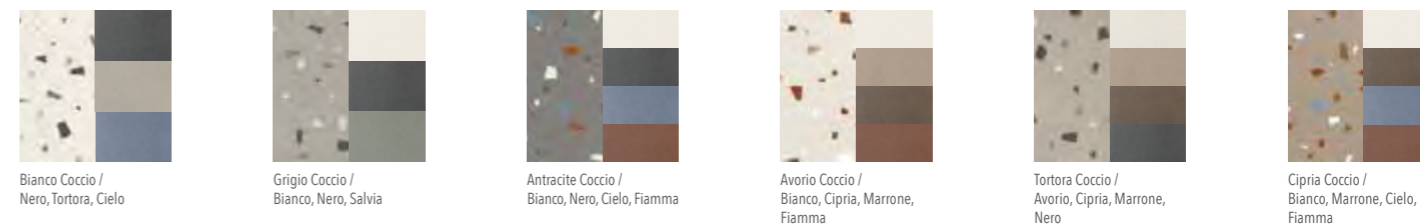

Das Projekt „Nuances“ besteht aus 11 Farben und 6 dekorativen Oberflächen in chromatischer Kombination. **Die Kombination der Farben und die Verbindung mit den Coccio-Modulen bieten unendliche Kombinationsmöglichkeiten.**

El proyecto Nuances consta de 11 colores y 6 superficies decorativas en combinación cromática. **La combinación de tonalidades y la unión con los módulos Coccio ofrecen infinitas posibilidades compositivas.**

Le projet de Nuances est composé par 11 couleurs et 6 surfaces décoratives en calepinage chromatique. **Le calepinage entre tonalités et les décors Coccio proposent énormes possibilités de composition.**

Проект Nuances представлен в 11 цветах и 6 декоративных поверхностях. **Комбинация оттенков и объединение с модулями Coccio открывают безграничные возможности для комбинаций.**

■ 9 mm **StrideUp** ■ 20 mm **OPEN**

SUPERFICIE SURFACE	Coccio 60x120 cm 23^{11/16}"x47^{11/16}"		Coccio 80x80 cm 31^{11/16}"x31^{11/16}"	
	StrideUp	Antislip	StrideUp	Antislip
BIANCO	NU01BAC		NU0188C	
GRIGIO	NU02BAC		NU0288C	
ANTRACITE	NU03BAC		NU0388C	
AVORIO	NU05BAC		NU0588C	
TORTORA	NU06BAC		NU0688C	
CIPRIA	NU07BAC		NU0788C	

STUCCHI CONSIGLIATI / RECOMMENDED GROUTS

Colori Colors	Bianco	Grigio	Antracite	Nero	Avorio	Tortora	Cipria	Marrone	Salvia	Cielo	Fiamma
Kerakoll	03	06	09	10	20	07	45	46	08	14	35
Mapei	130	112	113	119	111	110	133	136	113	172	142