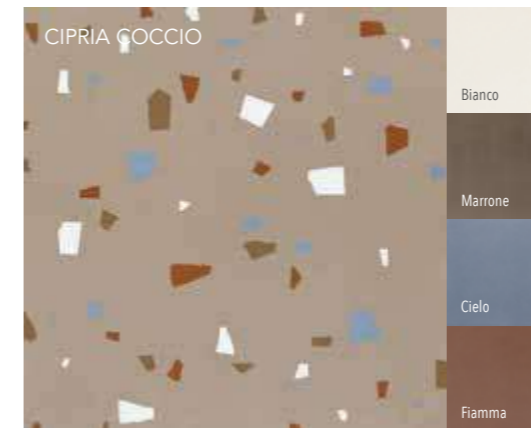

COCCIO, FRAGMENTED SHADE.

80x80 cm
31^{1/2}"x31^{1/2}"

60x120 cm
23^{1/2}"x47^{1/4}"

Italgraniti erneuert den Charme der venezianischen Terrasse, ein neuer Trend in der Wohnkultur. Durch eine **innovative Farbkombination** entsteht aus dem Modul der Serie Coccio eine Textur, die in großen architektonischen Werken Platz findet. In Kombination mit monochromen Flächen spielt sie eine dekorative Rolle für engere Umgebungen.

Italgraniti renouvelle le charme de la terrasse vénitienne, nouvelle tendance de la décoration d'intérieur. À travers une **combinaison de couleurs innovante**, la série Coccio dessine une texture qui trouve sa place dans les grands décors architecturaux. En assortiment avec les surfaces monochromes, elle apporte une touche décorative dans les espaces les plus sobres.

Italgraniti renueva el encanto del terrazo veneciano, una nueva tendencia en la decoración del hogar. Mediante una **innovadora combinación cromática**, el módulo Coccio diseña una textura que tiene cabida en grandes fondos arquitectónicos. En combinación con superficies monocromáticas, juega un papel decorativo en espacios más reducidos.

Italgraniti превращает венецианский терраццо в новый тренд интерьерного декора. Благодаря **инновационной цветовой комбинации** модуль Coccio формирует текстуру, которая великолепно подходит для больших архитектурных проектов. В сочетании с монохромной отделкой такая плитка выполняет декоративную функцию в компактных пространствах.