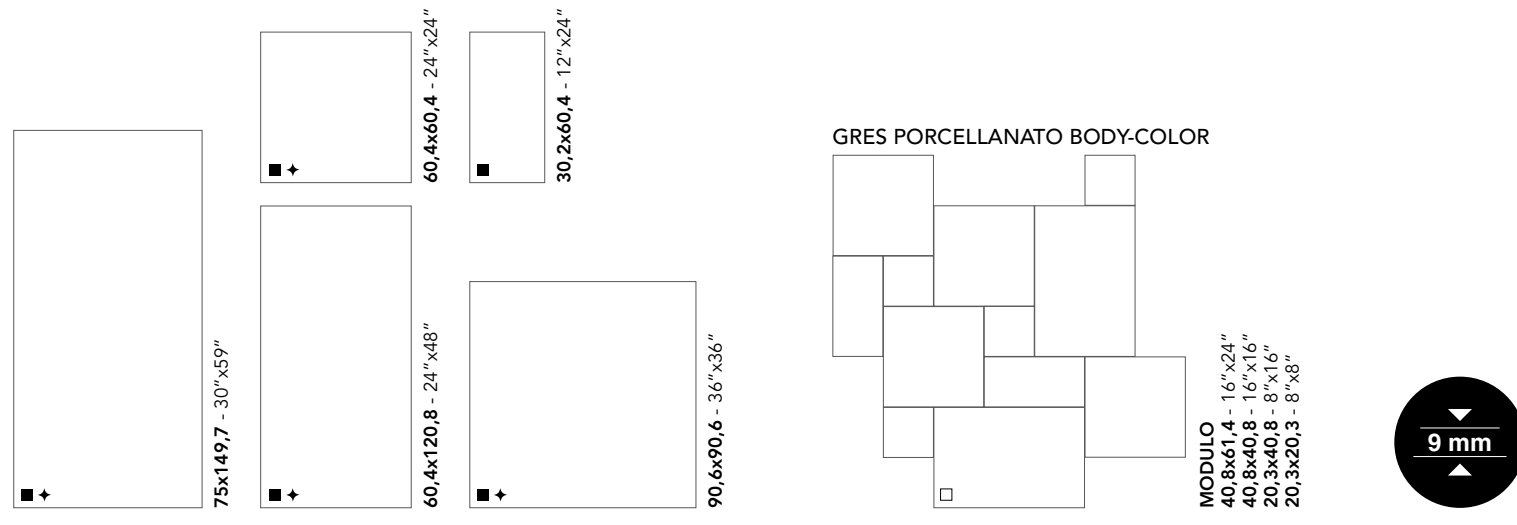

■ ◆ Naturale/Rettificato
Matte/Rectified
Matt/Rektifiziert
Matt/Rectifié

◆ ◆ Levigato-Matt/Rettificato
Polished-Matte/Rectified
Poliert-Matt/Rektifiziert
Poli-Matt/Rectifié

• Disponibile solo in Avorio e Beige - Available only in Avorio and Beige.
Nur in Avorio und Beige erhältlich. - Disponible uniquement en Avorio et Beige.