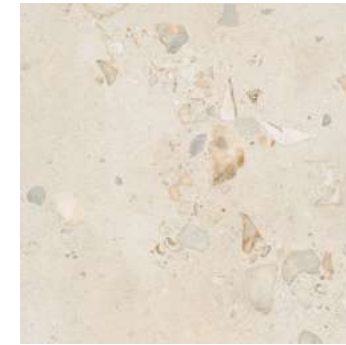

I Ciottoli sassi

SASSI AVORIO