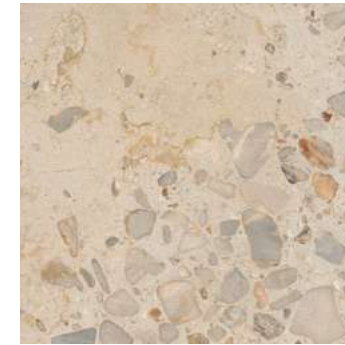

SASSI BEIGE