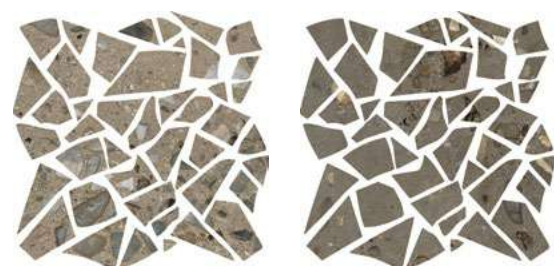

ARGILLA

ANTRACITE

MOSAICO PALLADIANA
MIX Naturale Levigato-Matt Rettificato | Matte Polished-Matte Rectified

In fogli 30,2x30,2
In 30,2x30,2 - 12"x12" sheets

I CIOTTOLI SASSI

GRES ++

Formato Size Format Format	Articolo Item Artikel Article	MIX Naturale Levigato-Matt/Rettificato MIX Matte Polished-Matte/Rectified MIX Matt Poliert-Matt/Rektifiziert MIX Matt Poli-Matt/Rectifié	Scatole		Pallet		Spessore Thickness Stärke Epaisseur
			PZ/SC Pcs/Box Stck/Ktn Pcs/Boîte	MQ/SC Sqm/Box Qm/Ktn M²/Boîte	COLLI Boxes Kartons Boîtes	MQ Sqm Qm M²	
 30,2x30,2 - 12"x12"	Avorio Mix Beige Mix Grigio Mix Argilla Mix Antracite Mix	LMS1MS LMS2MS LMS3MS LMS8MS LMS0MS	Sheets 11	0,99			

in fogli 30x30 - in 30x30 - 12"x12" sheets - auf Blatt 30x30 - sur feuille tramée de 30x30