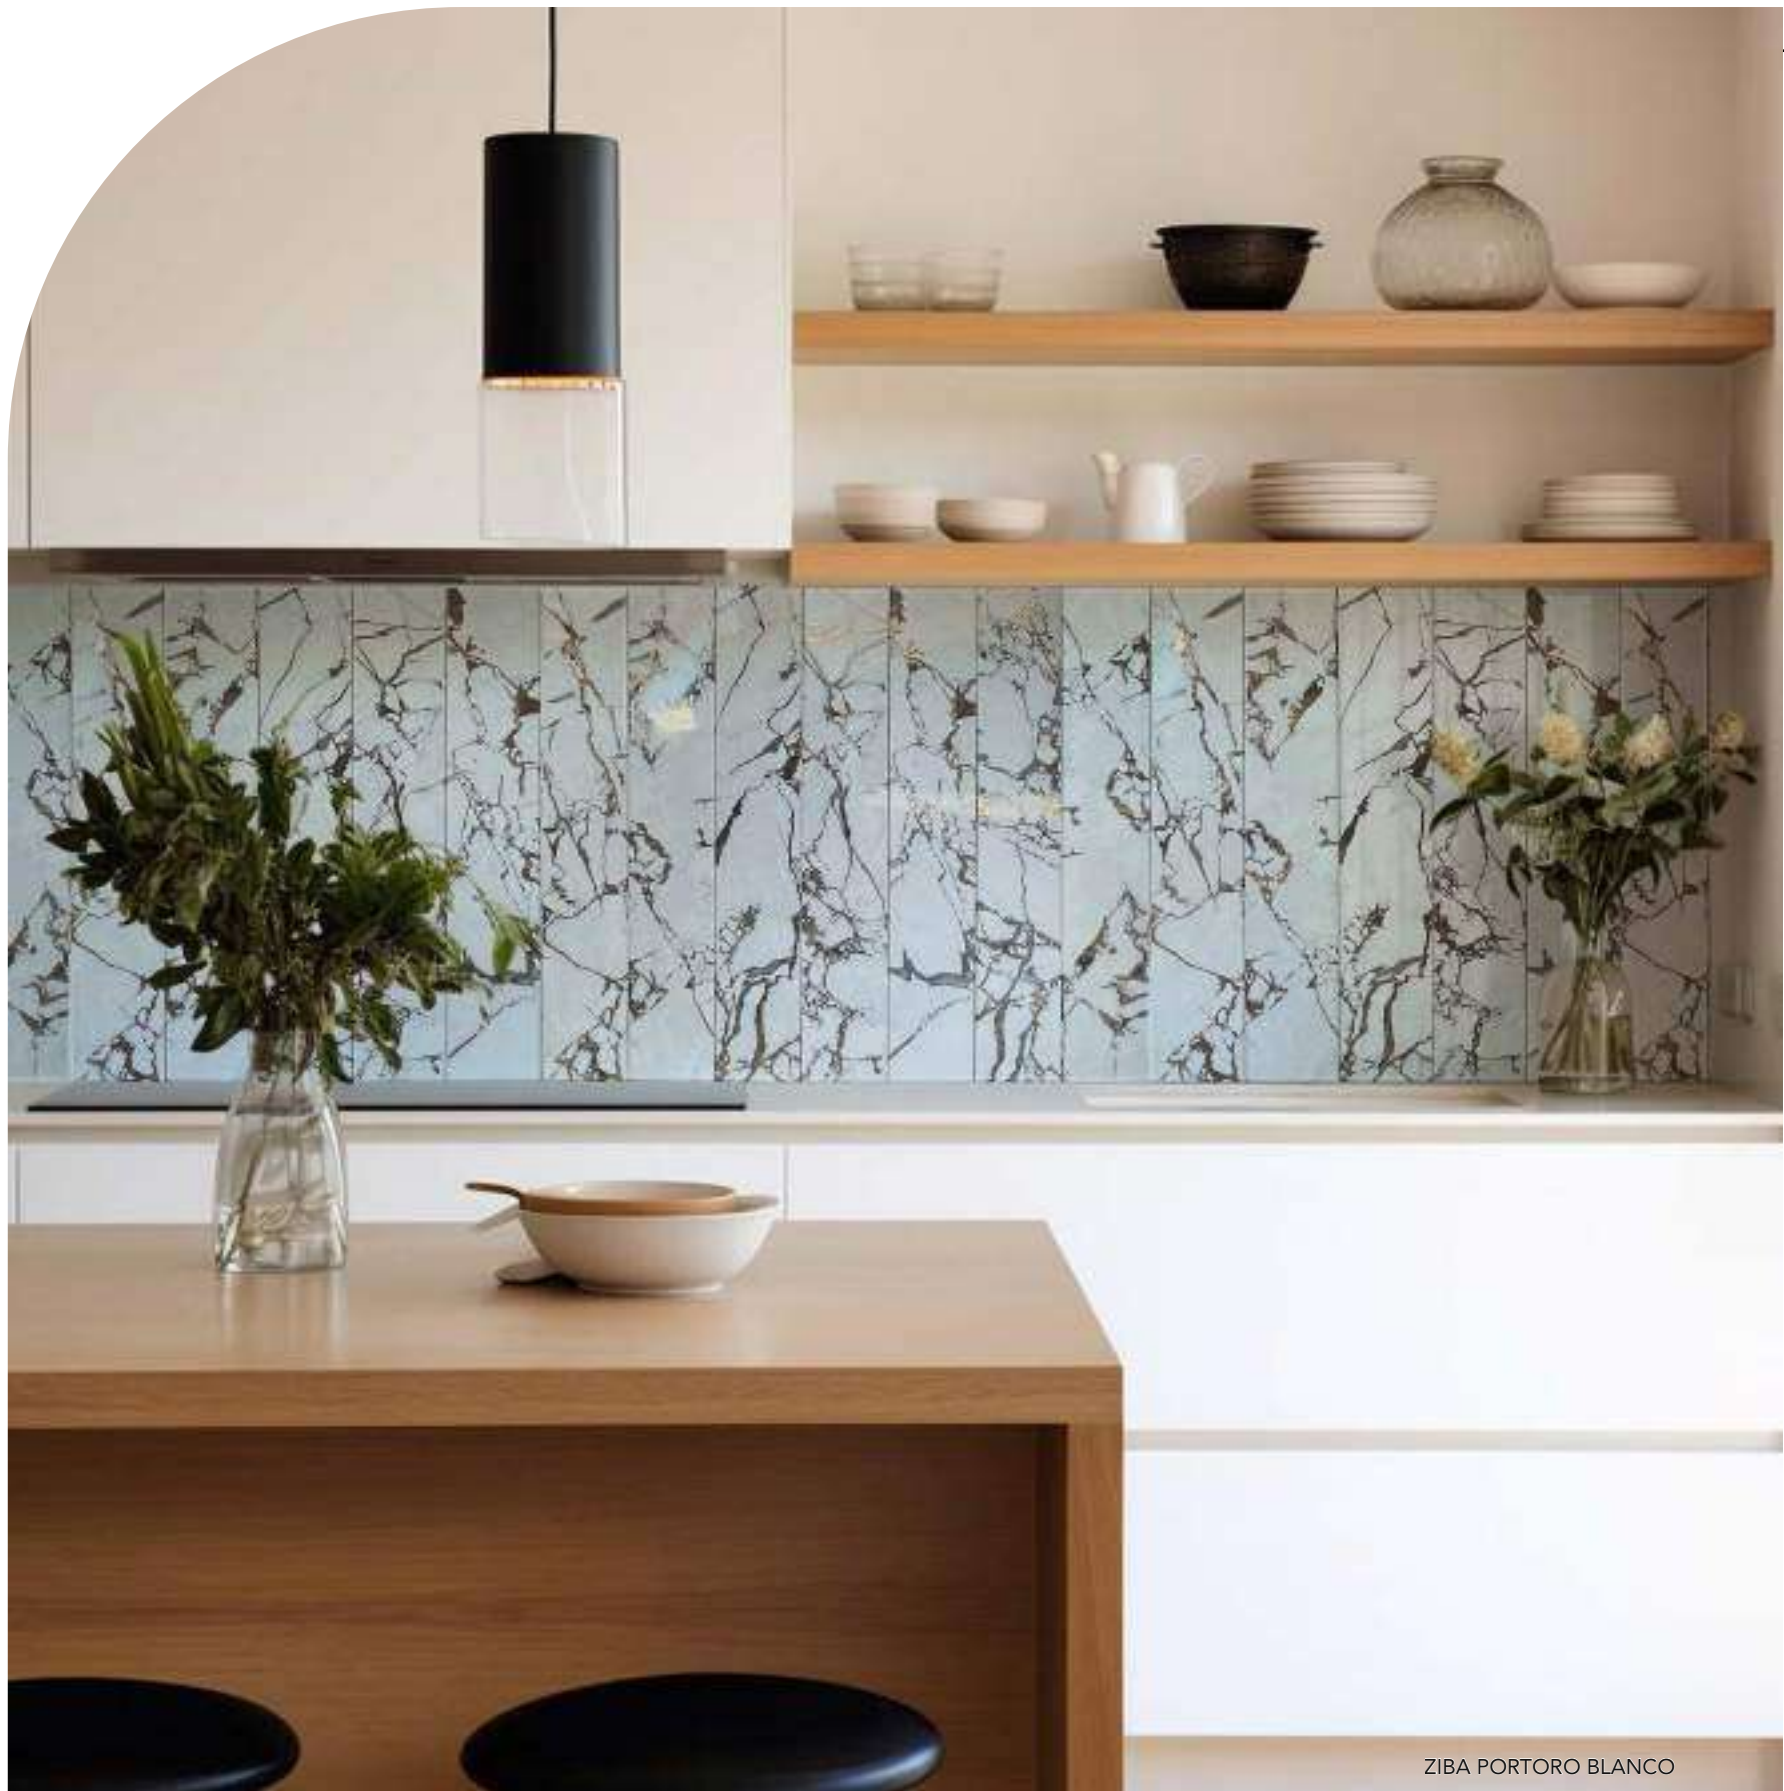

* Variedad de gráficas / Variety of graphics

Chelsea Emerald Decor

Chelsea Ice Decor

Chelsea Rose Decor

Chelsea Onix Decor

Chelsea Sapphire Decor

CHELSEA EMERALD DECOR

CHELSEA ICE DECOR

CHELSEA EMERALD DECOR

CHELSEA SAPPHIRE DECOR

CHELSEA ROSE DECOR

ZIBÁ

10x60 cm (4x24")
PASTA BLANCA/ WHITE BODY

ZIBÁ · 10x60 cm (4x24") · GLOSSY FINISH

* Variedad de gráficas / Variety of graphics

Agatha

Arabescato

Light Blue

ZIBA PORTORO BLANCO

ZIBÁ · 10x60 cm (4x24") · GLOSSY FINISH

* Variedad de gráficas / Variety of graphics

Onix

Portoro

Portoro Blanco

ZIBA LIGHT BLUE

ZIBA ARABESCATO

ZIBA PORTORO

ZIBA LIGHT BLUE

PRIME

10,8x12,4 cm (4,2x8") HEXÁGONO
PASTA BLANCA/WHITE BODY

PRIME GRIS

PRIME · 10,8x12,4 cm (4,2x4,8") · GLOSSY FINISH  