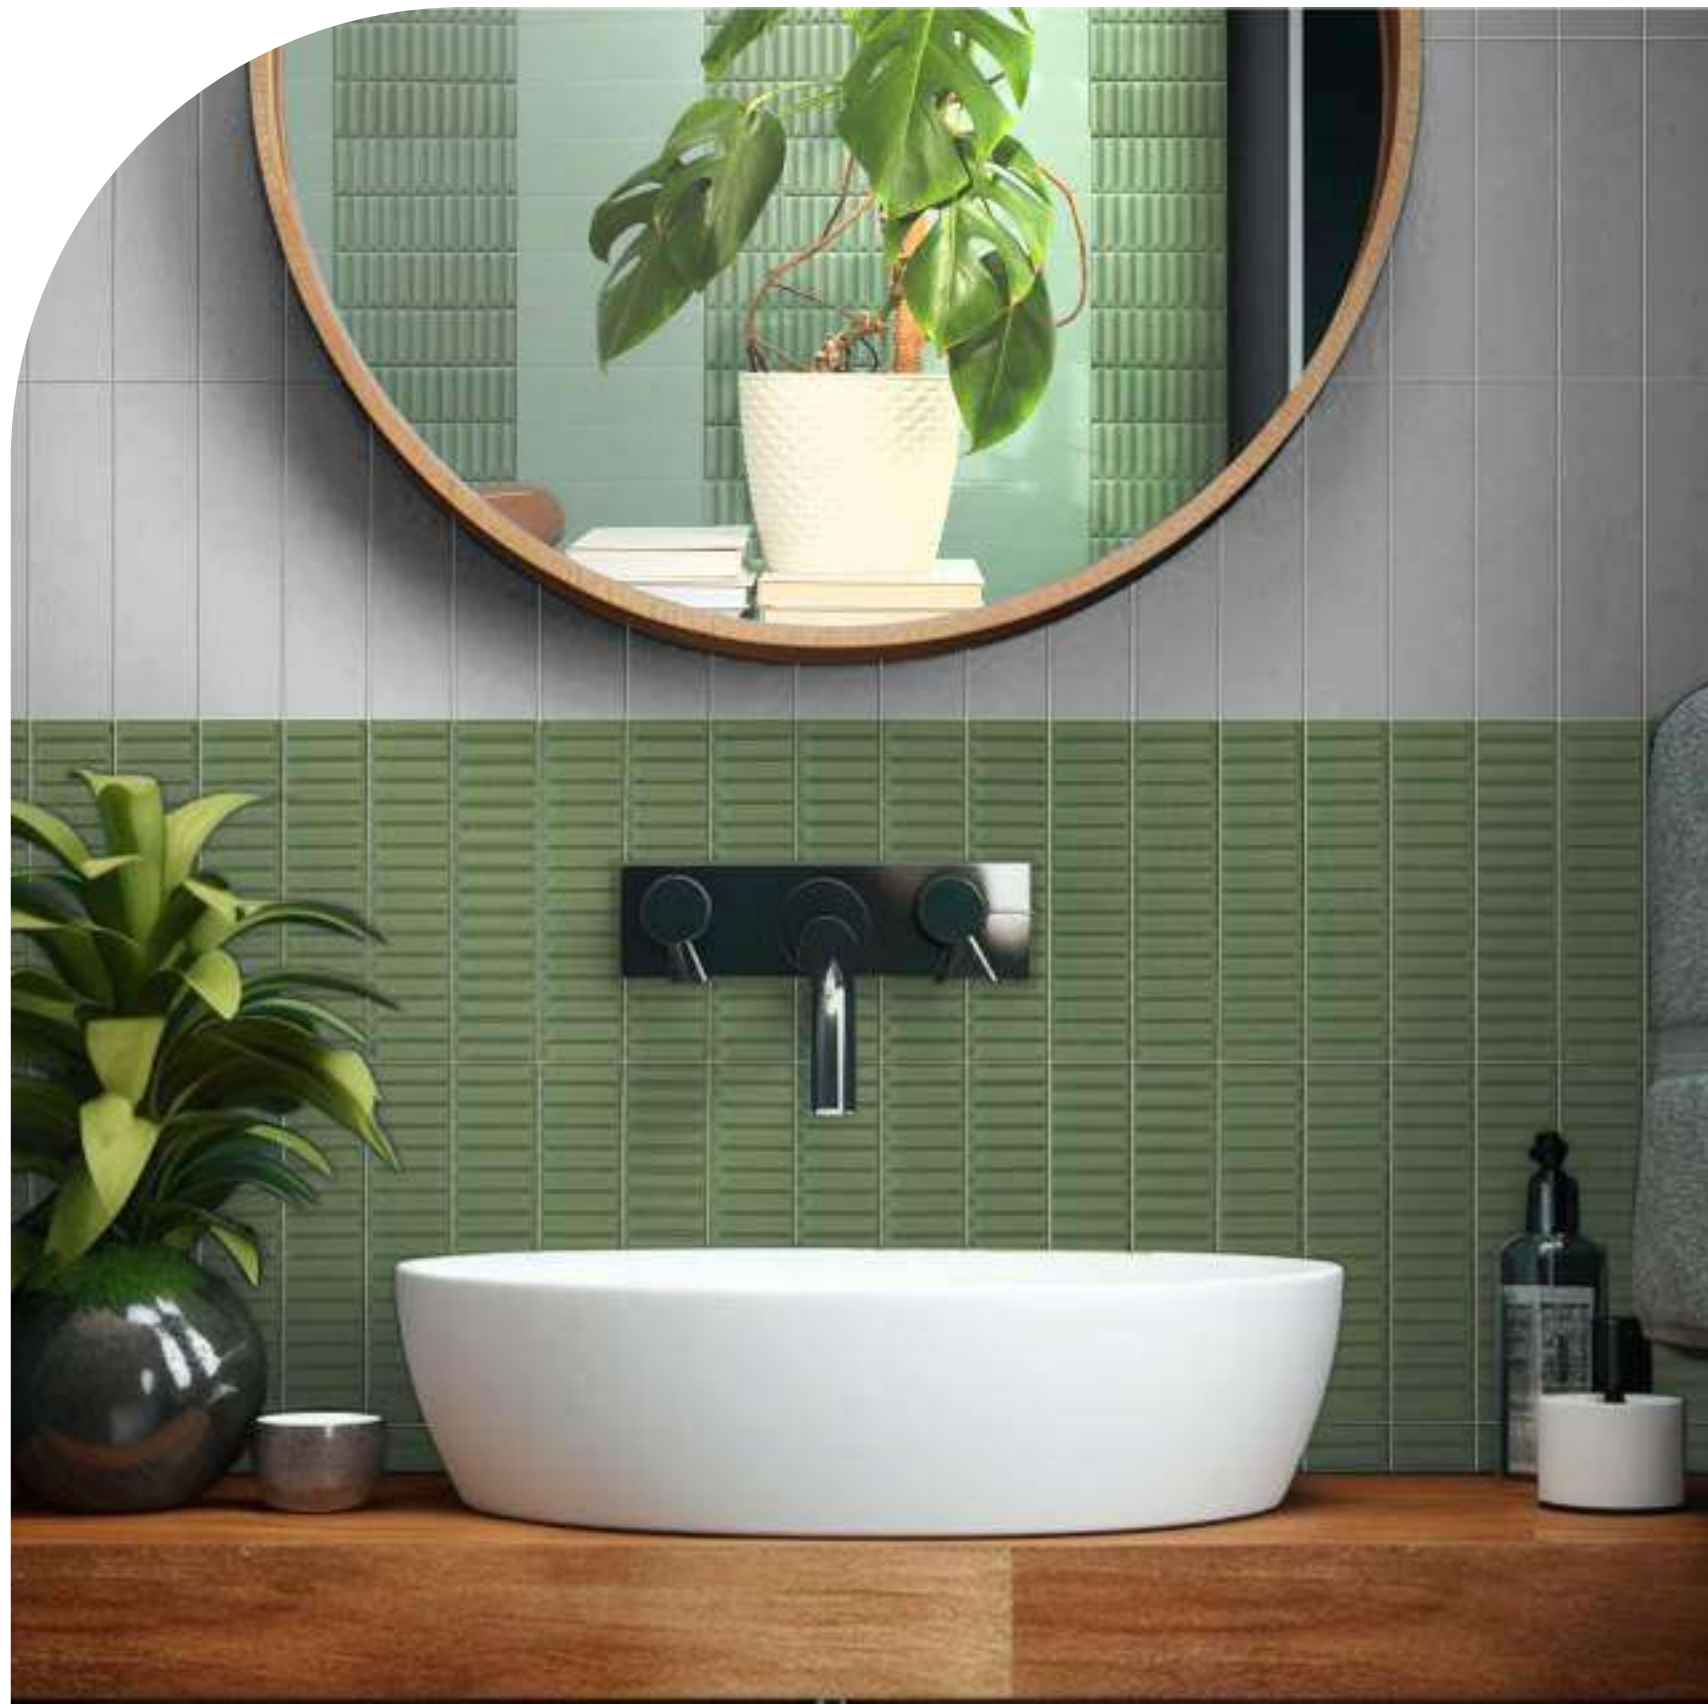

GAMMA - ONES - FOREST