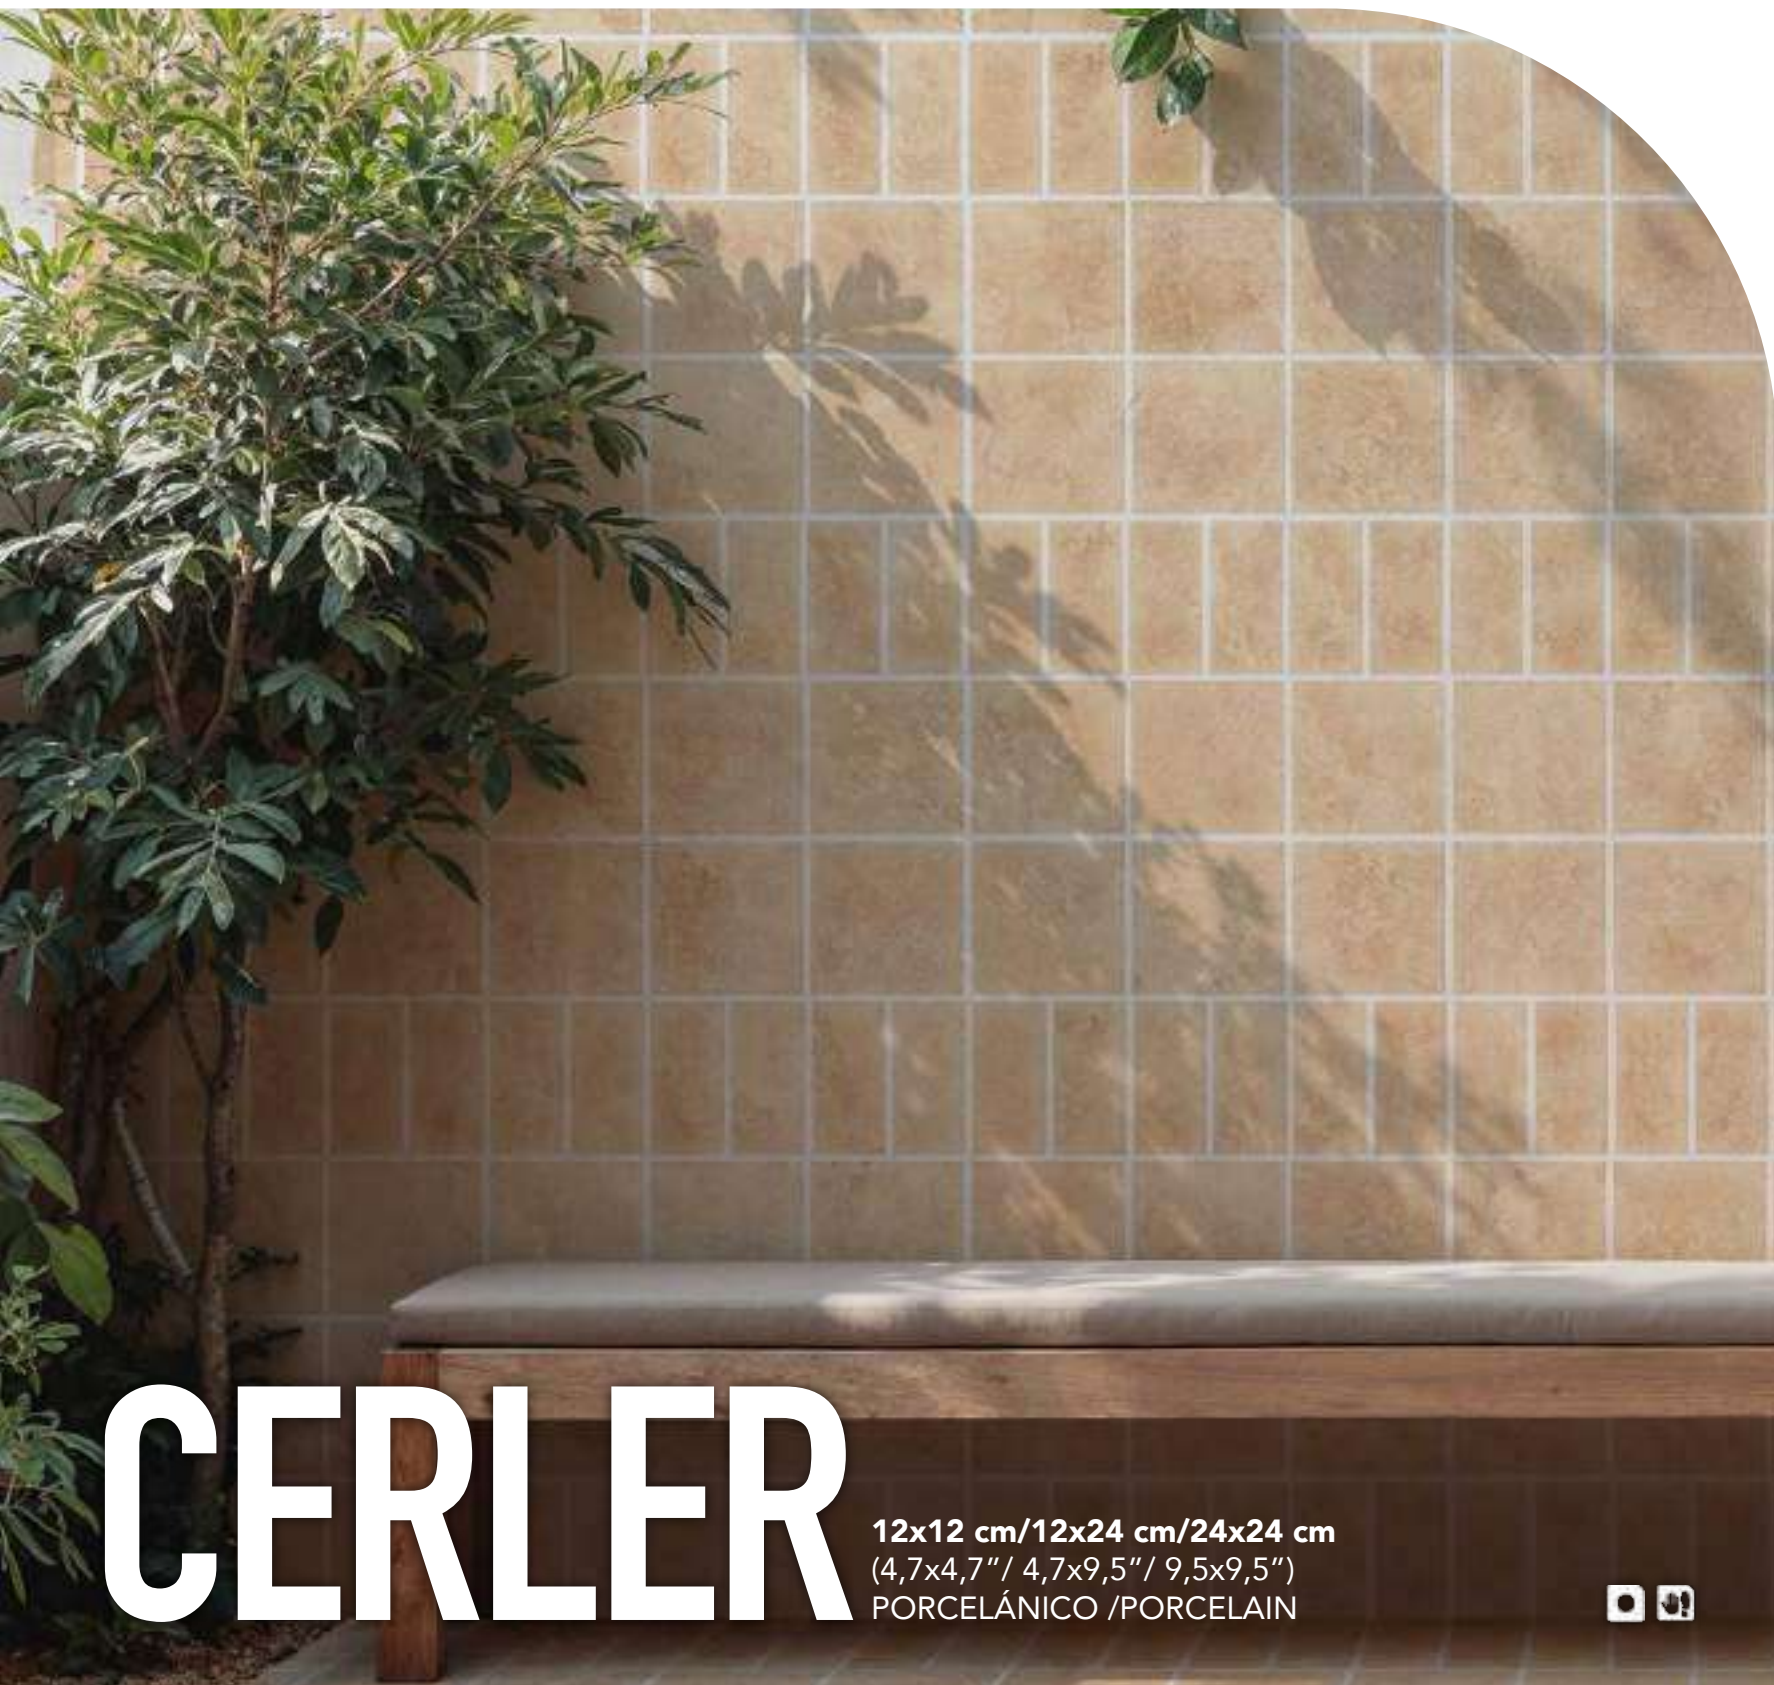

SOLDEU - GREY

CERLER

12x12 cm/12x24 cm/24x24 cm
 (4,7x4,7" / 4,7x9,5" / 9,5x9,5")
 PORCELÁNICO / PORCELAIN

CERLER - SAND

CERLER · 12x12 cm/12x24 cm/24x24 cm · MATT FINISH 

(4,7x4,7" / 4,7x9,5" / 9,5x9,5")

Sand
12x12 cm