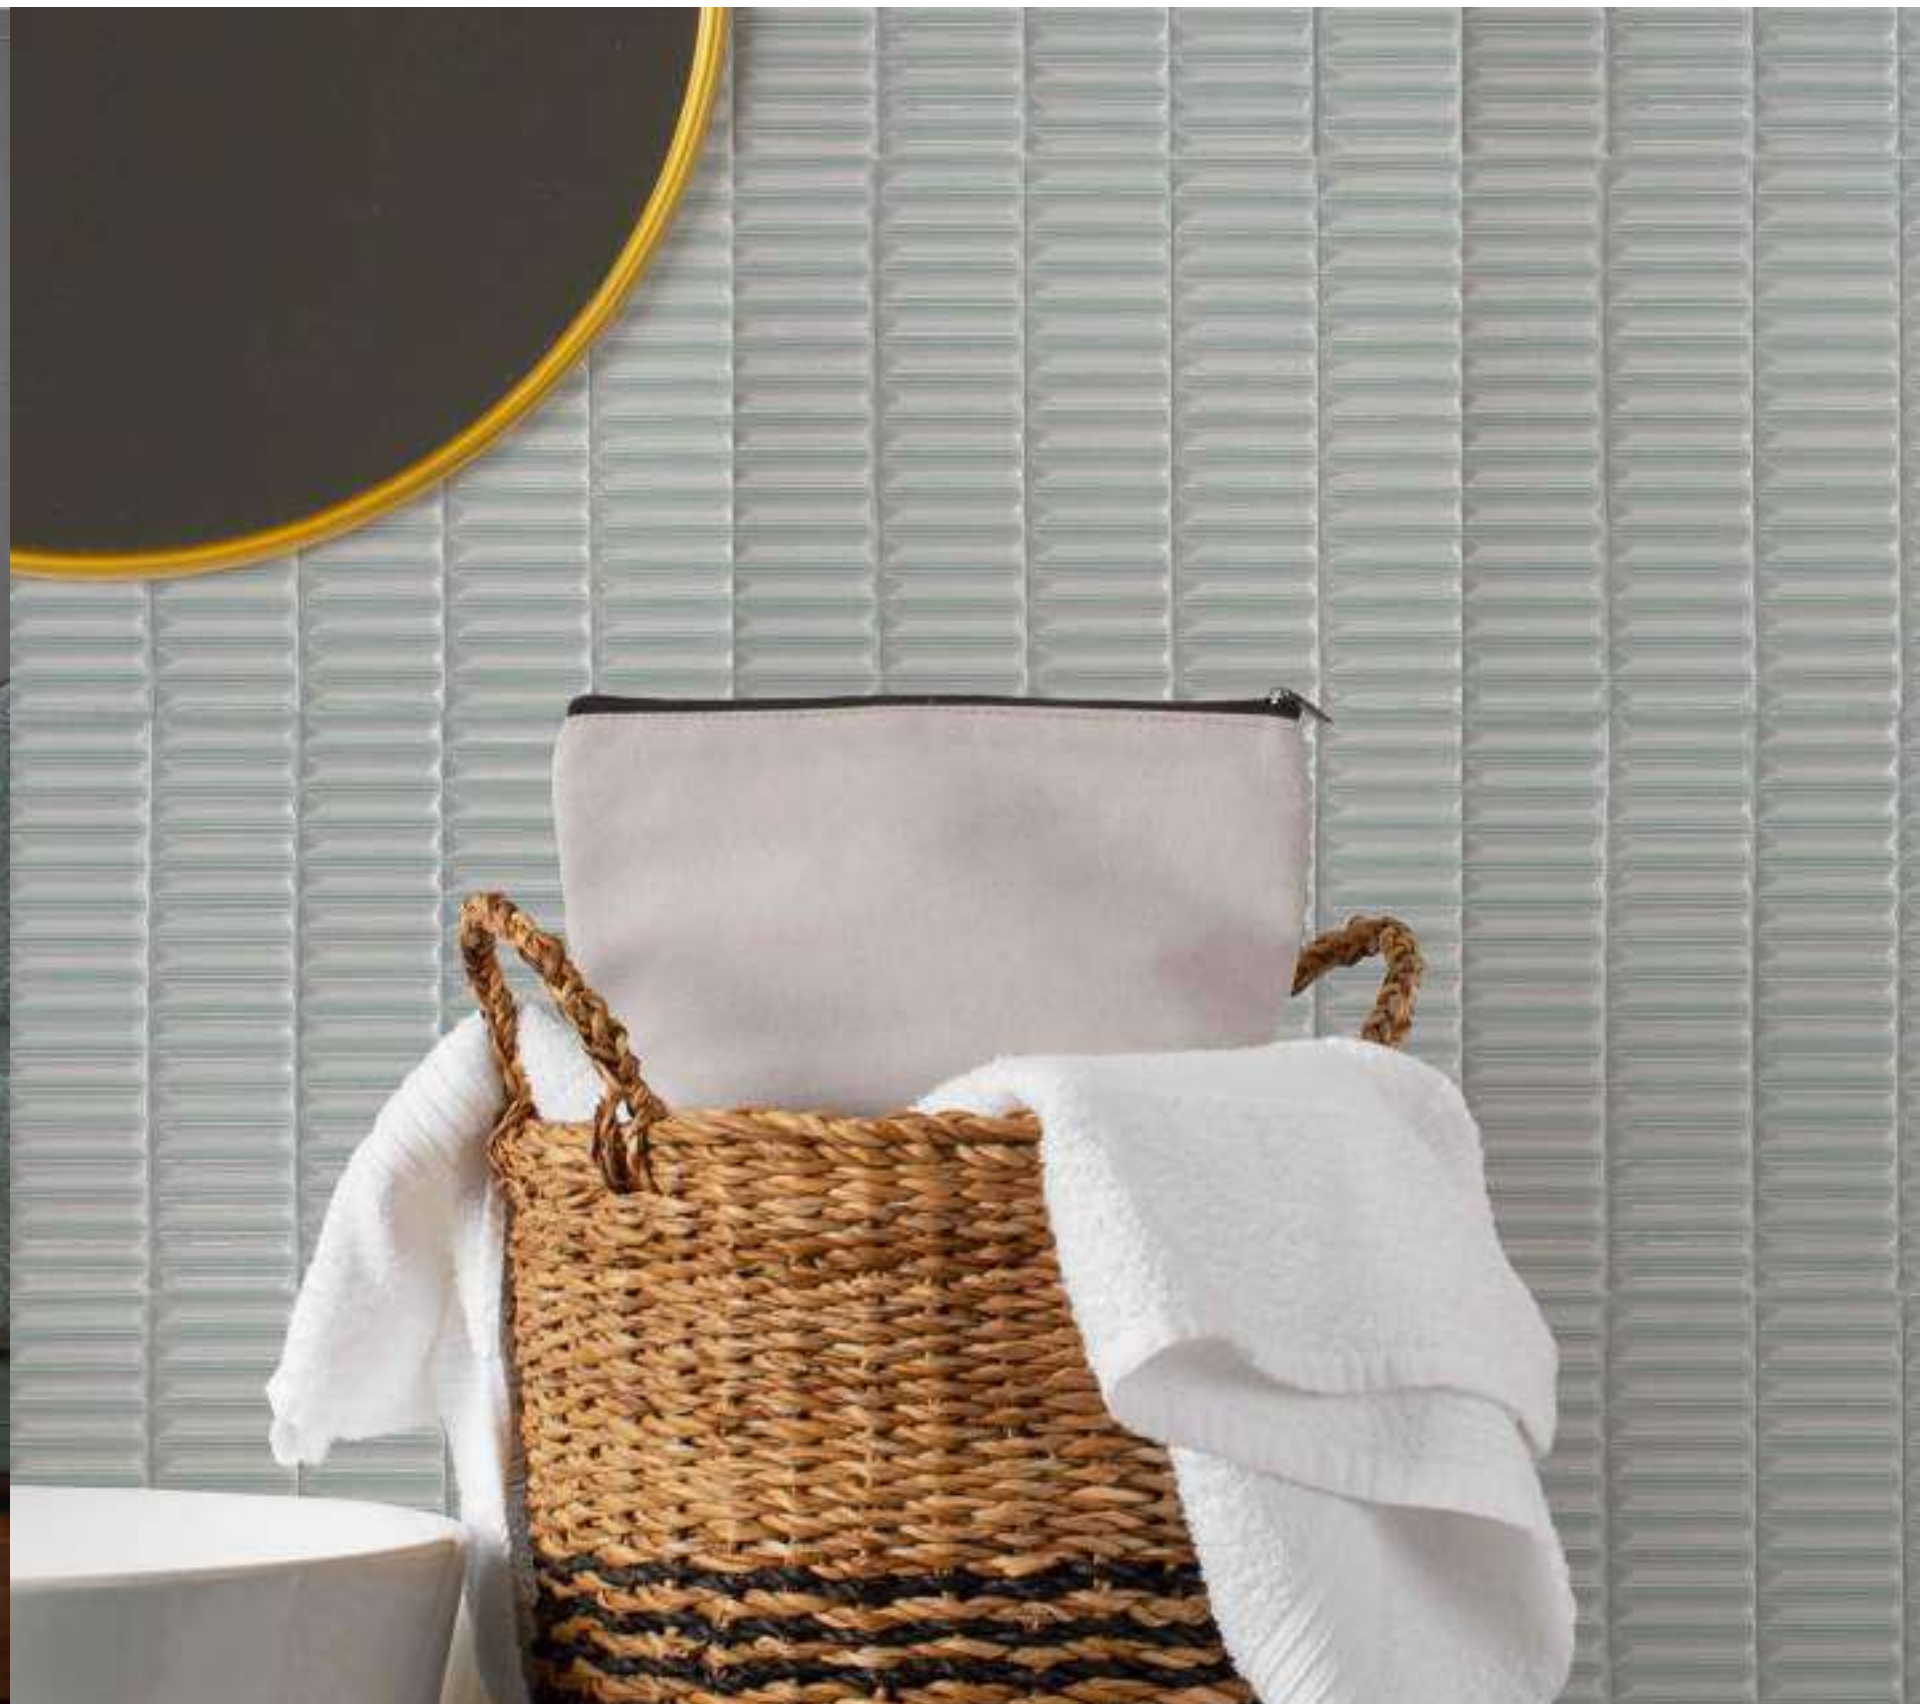

GAMMA - ONES - FOREST

GAMMA - PICS - GEYSER